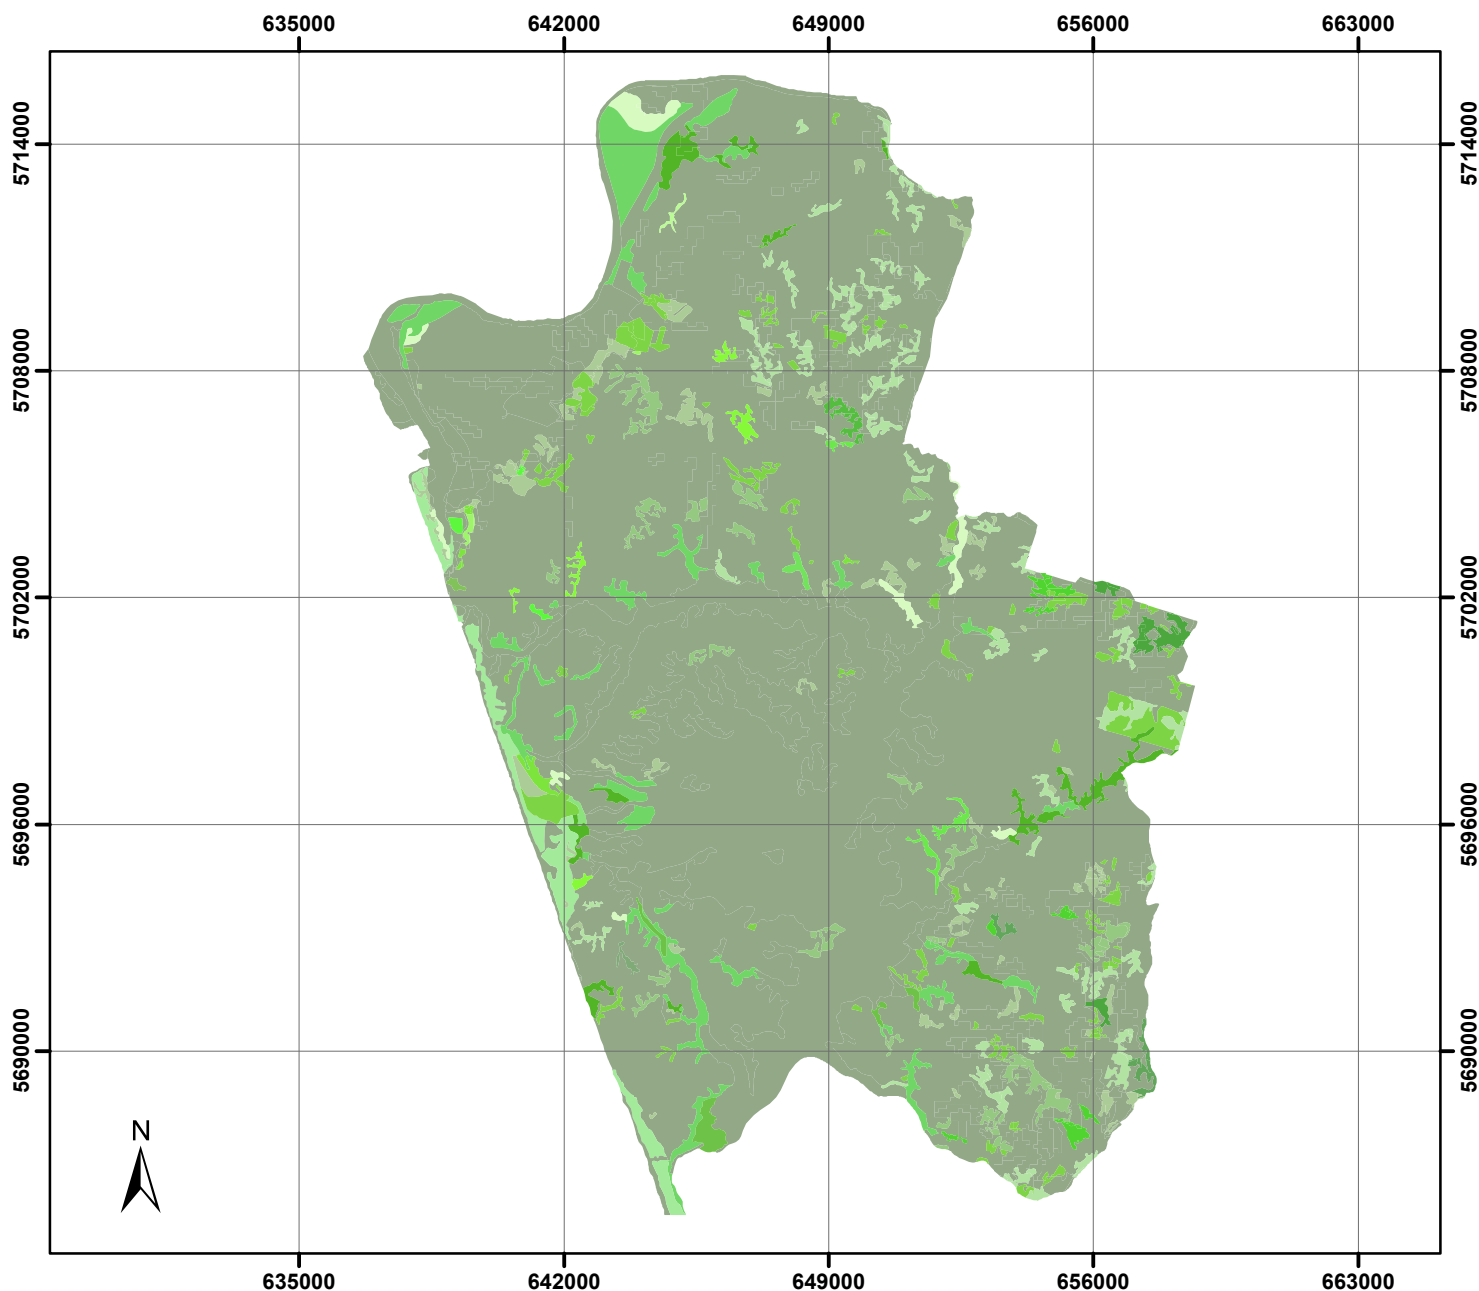

# Vegetación Comuna Puerto Saavedra

## Leyenda

### Especies

	Acacia sp		Lomatia hirsuta
	Arenaria sp.		Luma apiculata
	Aristotelia Chilensis		Myrceugenia exsucca
	Blepharocalyx cruckshanks		Nothofagus obliqua
	Chusquea quila		Peumus boldus
	Drimys winteri		Pinus radiata
	Eucalyptus sp.		Poa annua
	Eucryphia cordifolia		Rubus ulmifolius
	Holcus lanatus		Scirpus californicus
	Juncus cf procerus		Senna candolleana
	Juncus sp.		Ulex Europea
	Laurelia sempervirens		Sin Clasificar / Sin Vegetación

0 2.350 4.700 9.400 Metros

1:200.000