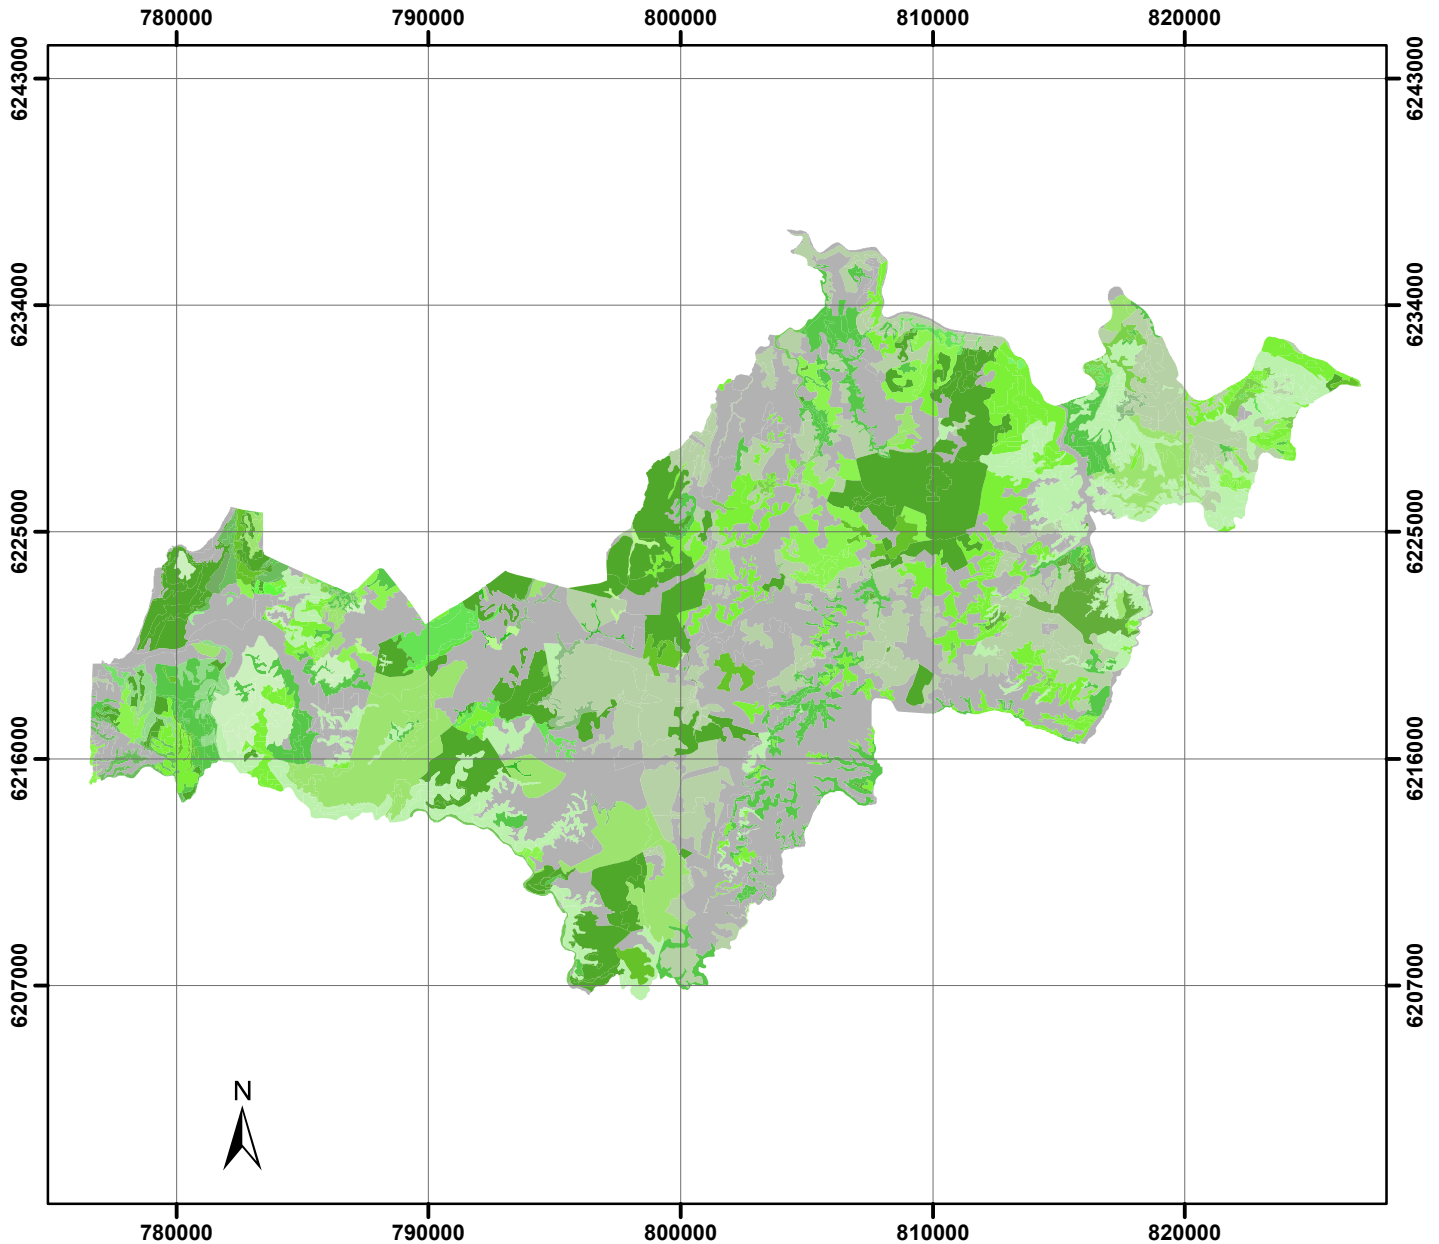

Vegetación Comuna Litueche

Leyenda

Especies

 Acacia caven	 Cryptocarya alba	 Populus sp.
 Acacia sp.	 Escallonia pulverulenta	 Proustia cuneifolia
 Avena barbata	 Eucaliptus sp.	 Puya chilensis
 Azara dentata	 Litrea caustica	 Quillaja saponaria
 Baccharis linearis	 Luma apiculata	 Rubus ulmifolius
 Baccharis rhomboidalis	 Maytenus sp.	 Schinus sp.
 Chusquea coleu	 Myrceugenia exsucca	 Taraxacum officinalis
 Colliguaja sp.	 Peumus boldus	 Trevoa trinervis
 Crinodendron patagua	 Pinus radiata	 Sin Clasificar / Sin Vegetación
	 Plantago lanceolata	

0 3.450 6.900 13.800 Metros

1:300.000