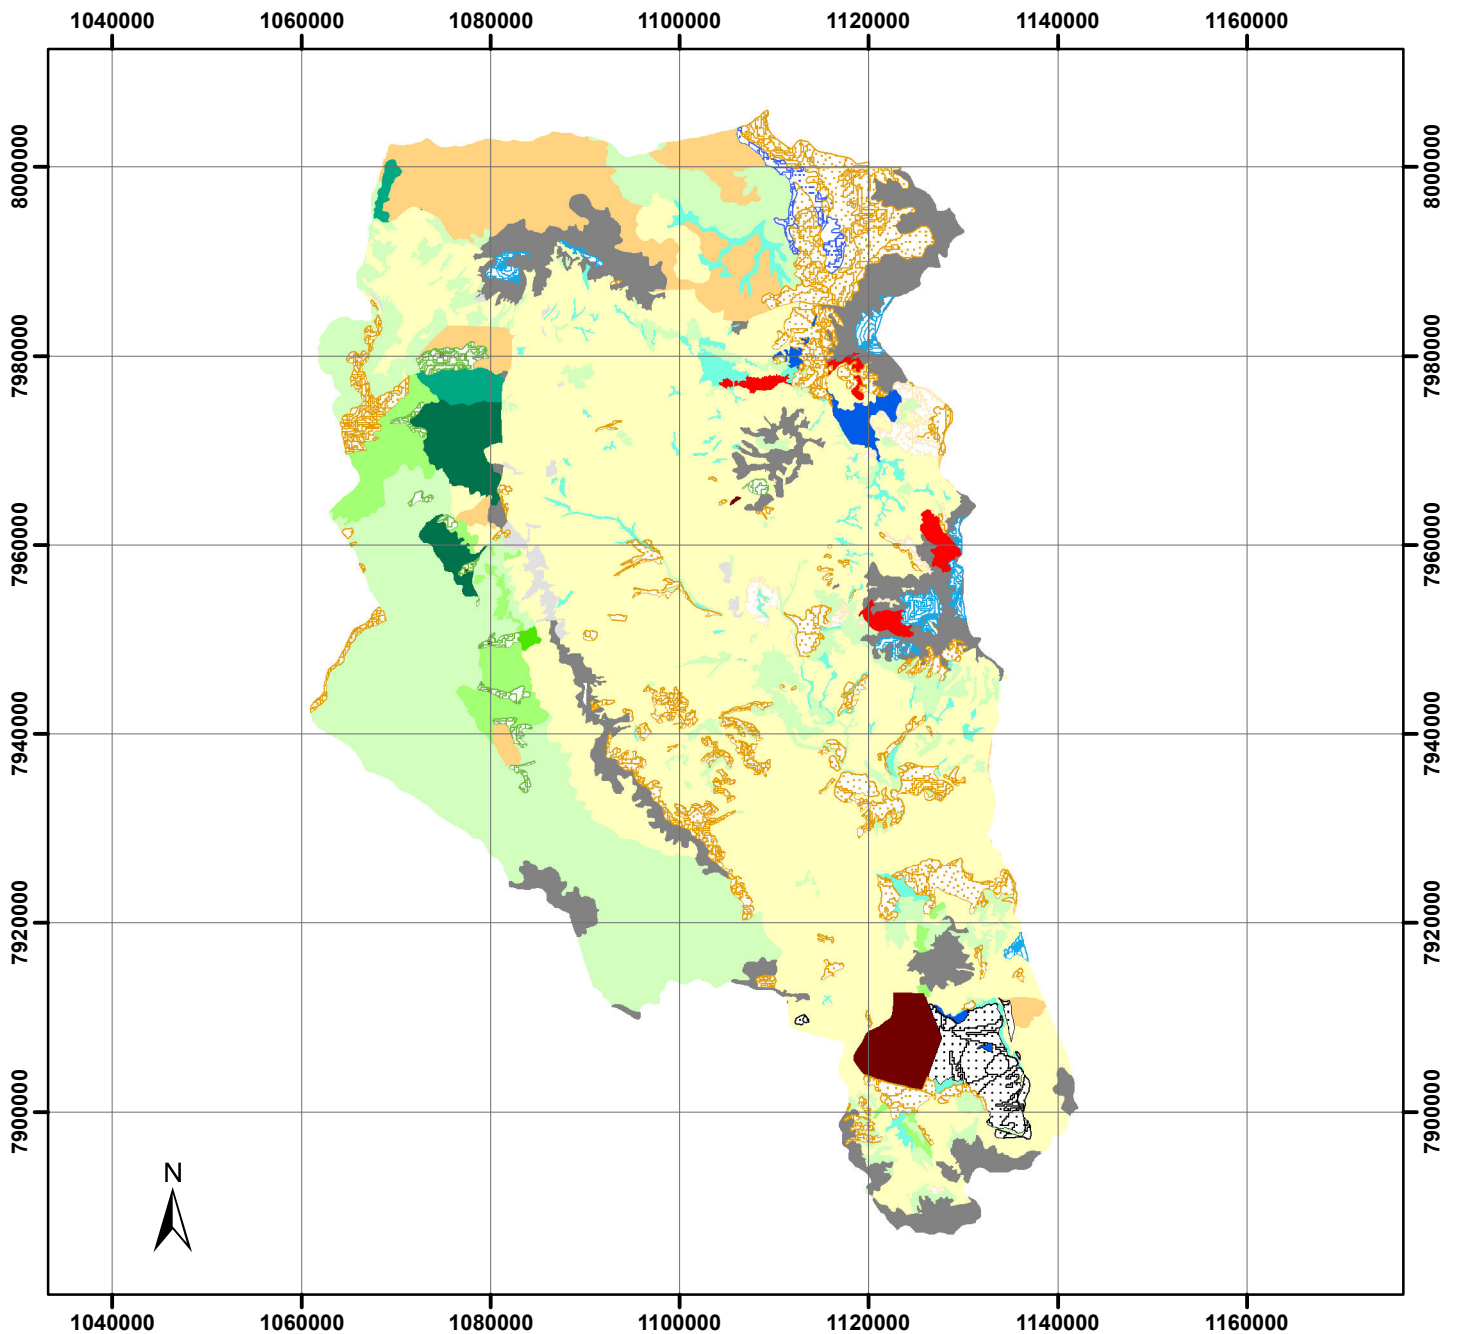

# Uso Actual del Territorio Comuna Putre

0 10.500 21.000 42.000 Metros

1:800.000

## Leyenda

### Uso Actual Territorio

- |   |                               |   |                                |
|---|-------------------------------|---|--------------------------------|
|  | Afloramientos Rocosos         |  | Matorral-Suculenta Muy Abierto |
|  | Areas Sobre Limite Vegetación |  | Matorral-Suculentas Abierto    |
|  | Bofedales                     |  | Minería Industrial             |
|  | Corridas de Lava y Escoriales |  | Nieves                         |
|  | Estepa Altiplánica            |  | Otros Terrenos Sin Vegetación  |
|  | Lago-Laguna-Embalse-Tranque   |  | Playas y Dunas                 |
|  | Matorral Abierto              |  | Rotación Cultivo-Pradera       |
|  | Matorral Muy Abierto          |  | Salares                        |
|  | Matorral Pradera Abierto      |  | Terrenos de Uso Agrícola       |
|  | Matorral Semidenso            |  | Vegas                          |