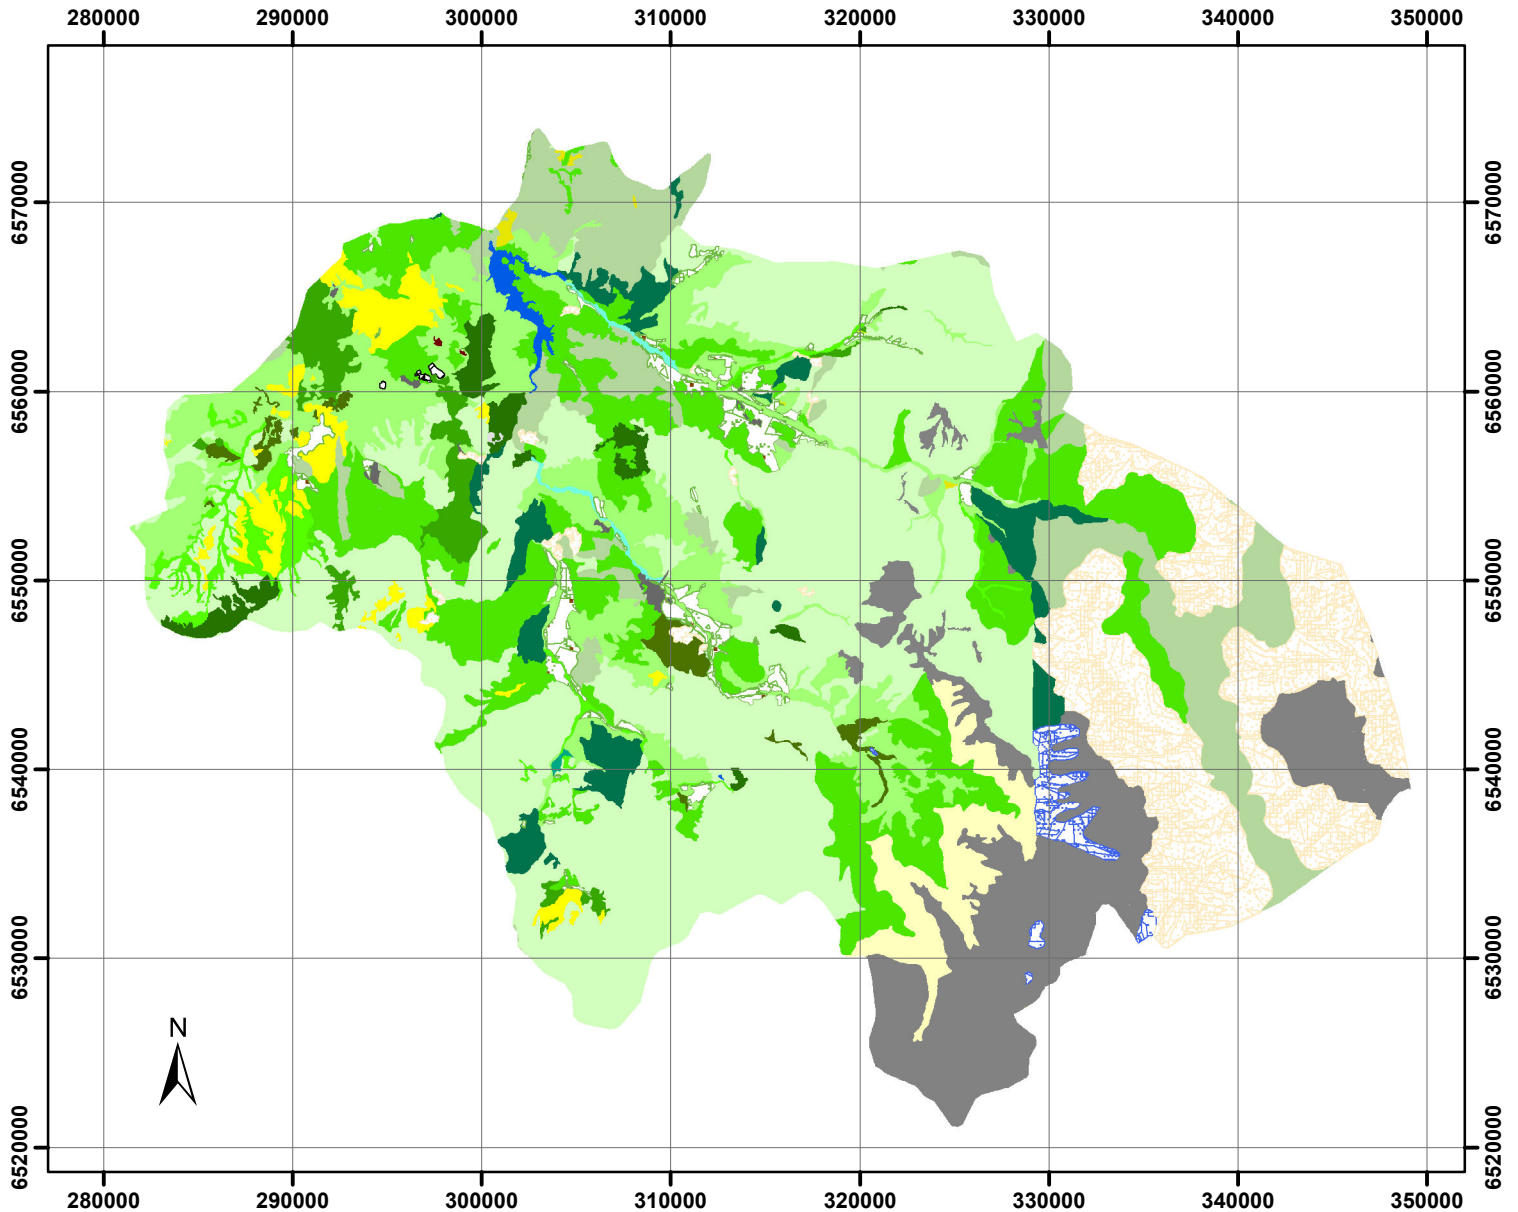

Uso Actual del Territorio Comuna Combarbalá

Legenda

Uso Actual Territorio

	Afloramientos Rocosos		Matorral Semidenso
	Areas Sobre Limite Vegetacion		Matorral-Suculenta Muy Abierto
	Cajas de Rios		Matorral-Suculentas Abierto
	Ciudades-Pueblos-Zonas.Indus.		Matorral-Suculentas Denso
	Estepa Andina Norte		Mineria Industrial
	Lago-Laguna-Embalse-Tranque		Otros Terrenos Sin Vegetacion
	Matorral Abierto		Plantacion de Arbustos
	Matorral Arbores. Muy Abierto		Praderas Anuales
	Matorral Arborescente Abierto		Praderas Perennes
	Matorral Muy Abierto		Renoval Abierto
	Matorral Pradera Abierto		Terrenos de Uso Agricola
			Vegas

0 4.600 9.200 18.400 Metros

1:400.000