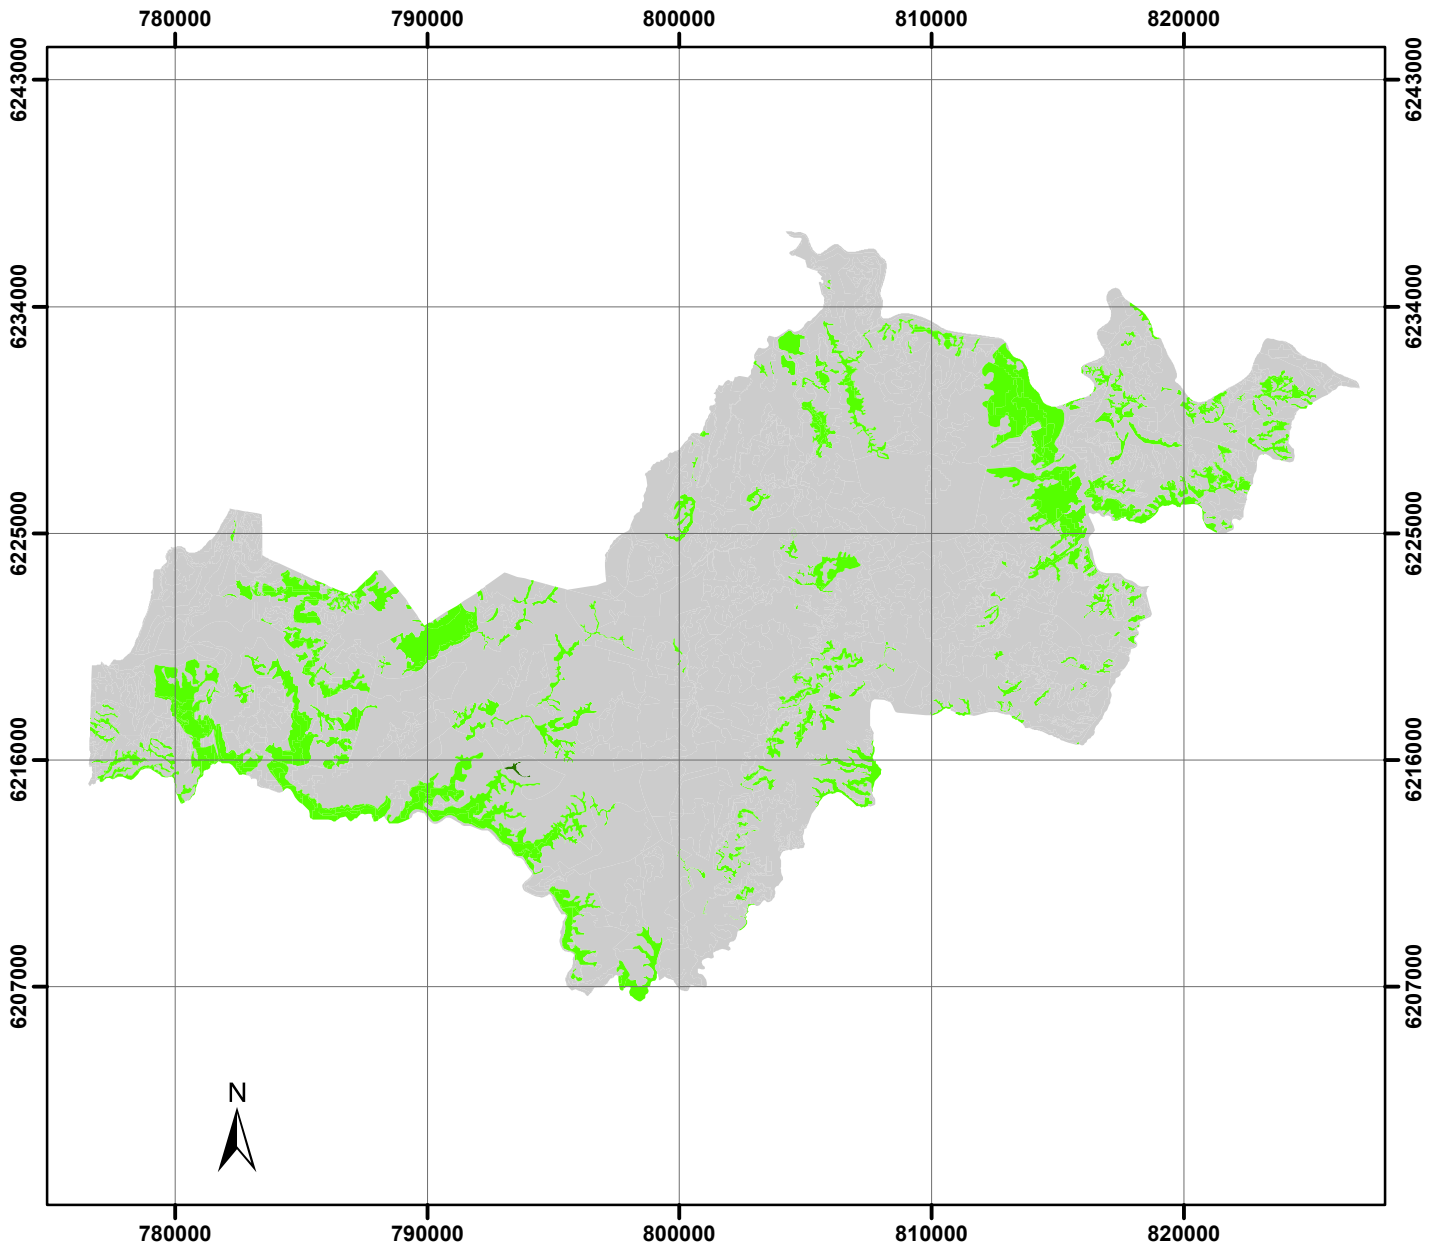

Tipos Forestales Comuna Litueche

0 3.850 7.700 15.400 Metros

1:300.000

Leyenda

Tipo Forestal

- Esclerofilo
- Siempreverde
- Sin Clasificación