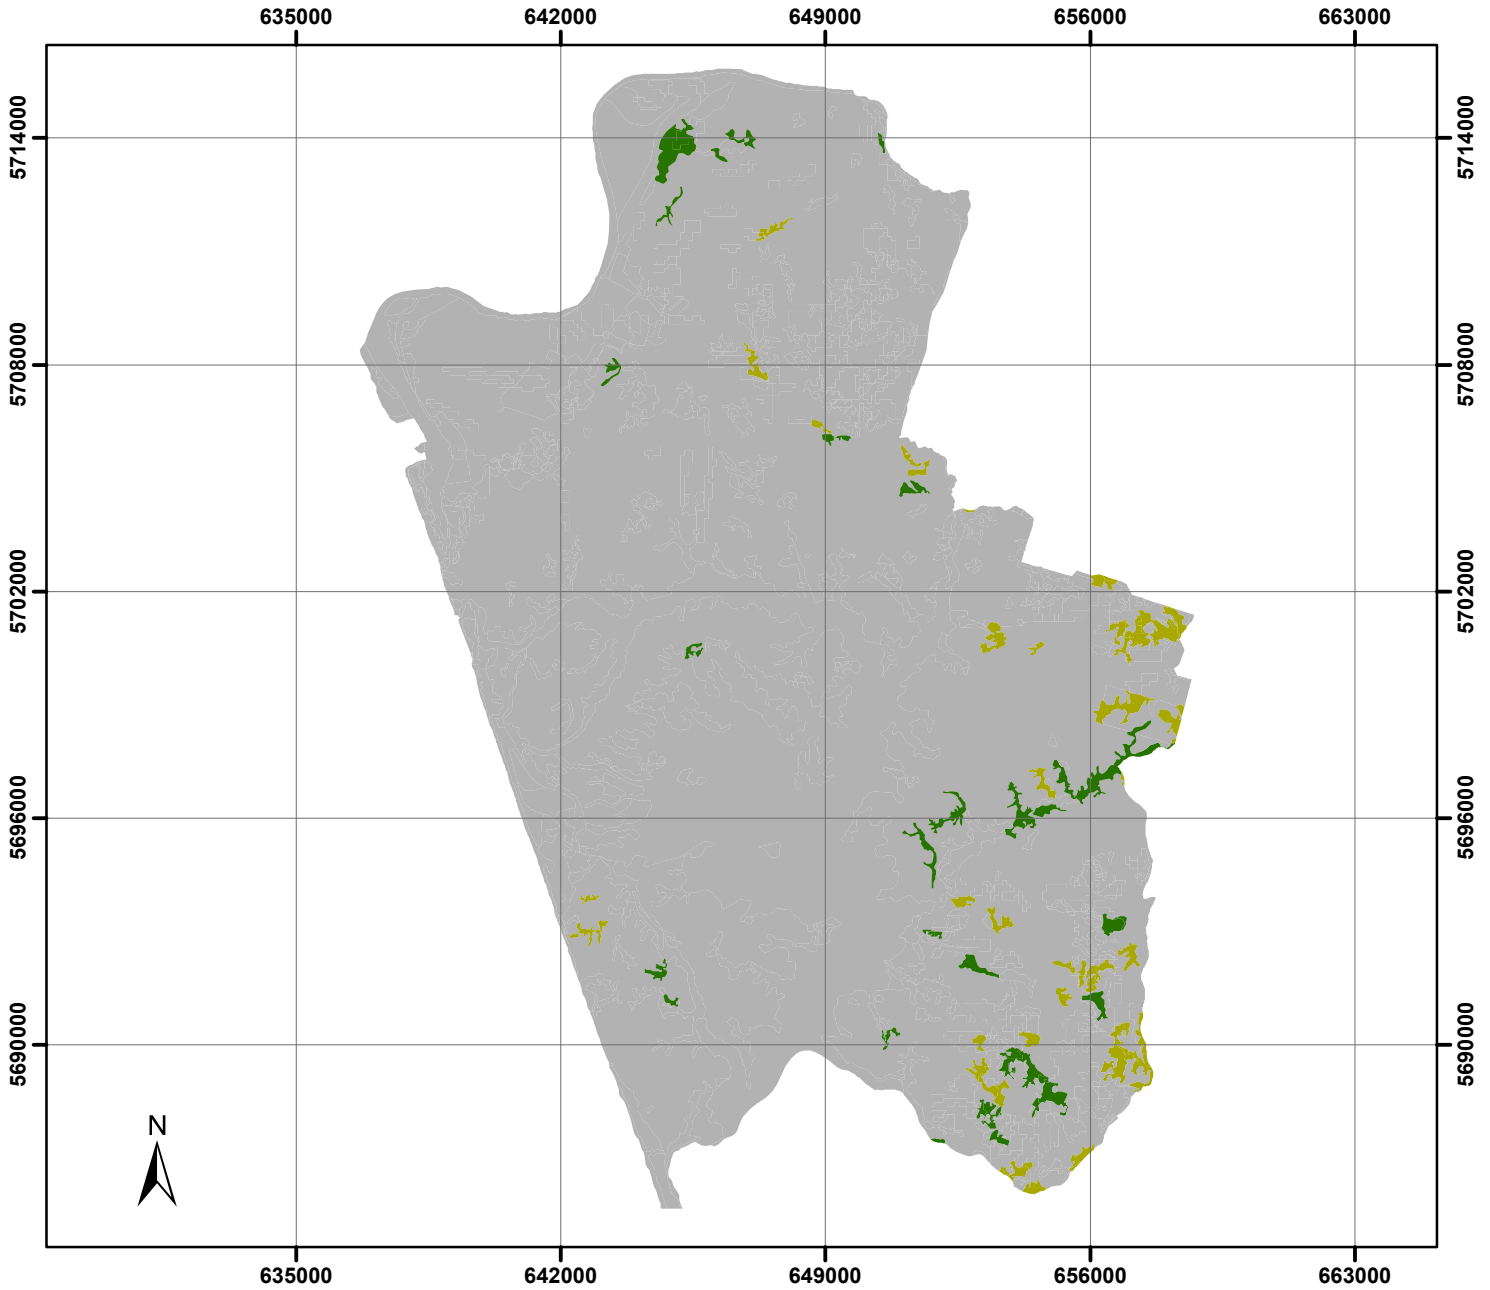

Tipos Forestales Comuna Puerto Saavedra

0 2.600 5.200 10.400 Metros

1:200.000

Leyenda

Tipo Forestal

- Roble - Rauli - Coihue
- Siempreverde
- Sin Clasificar