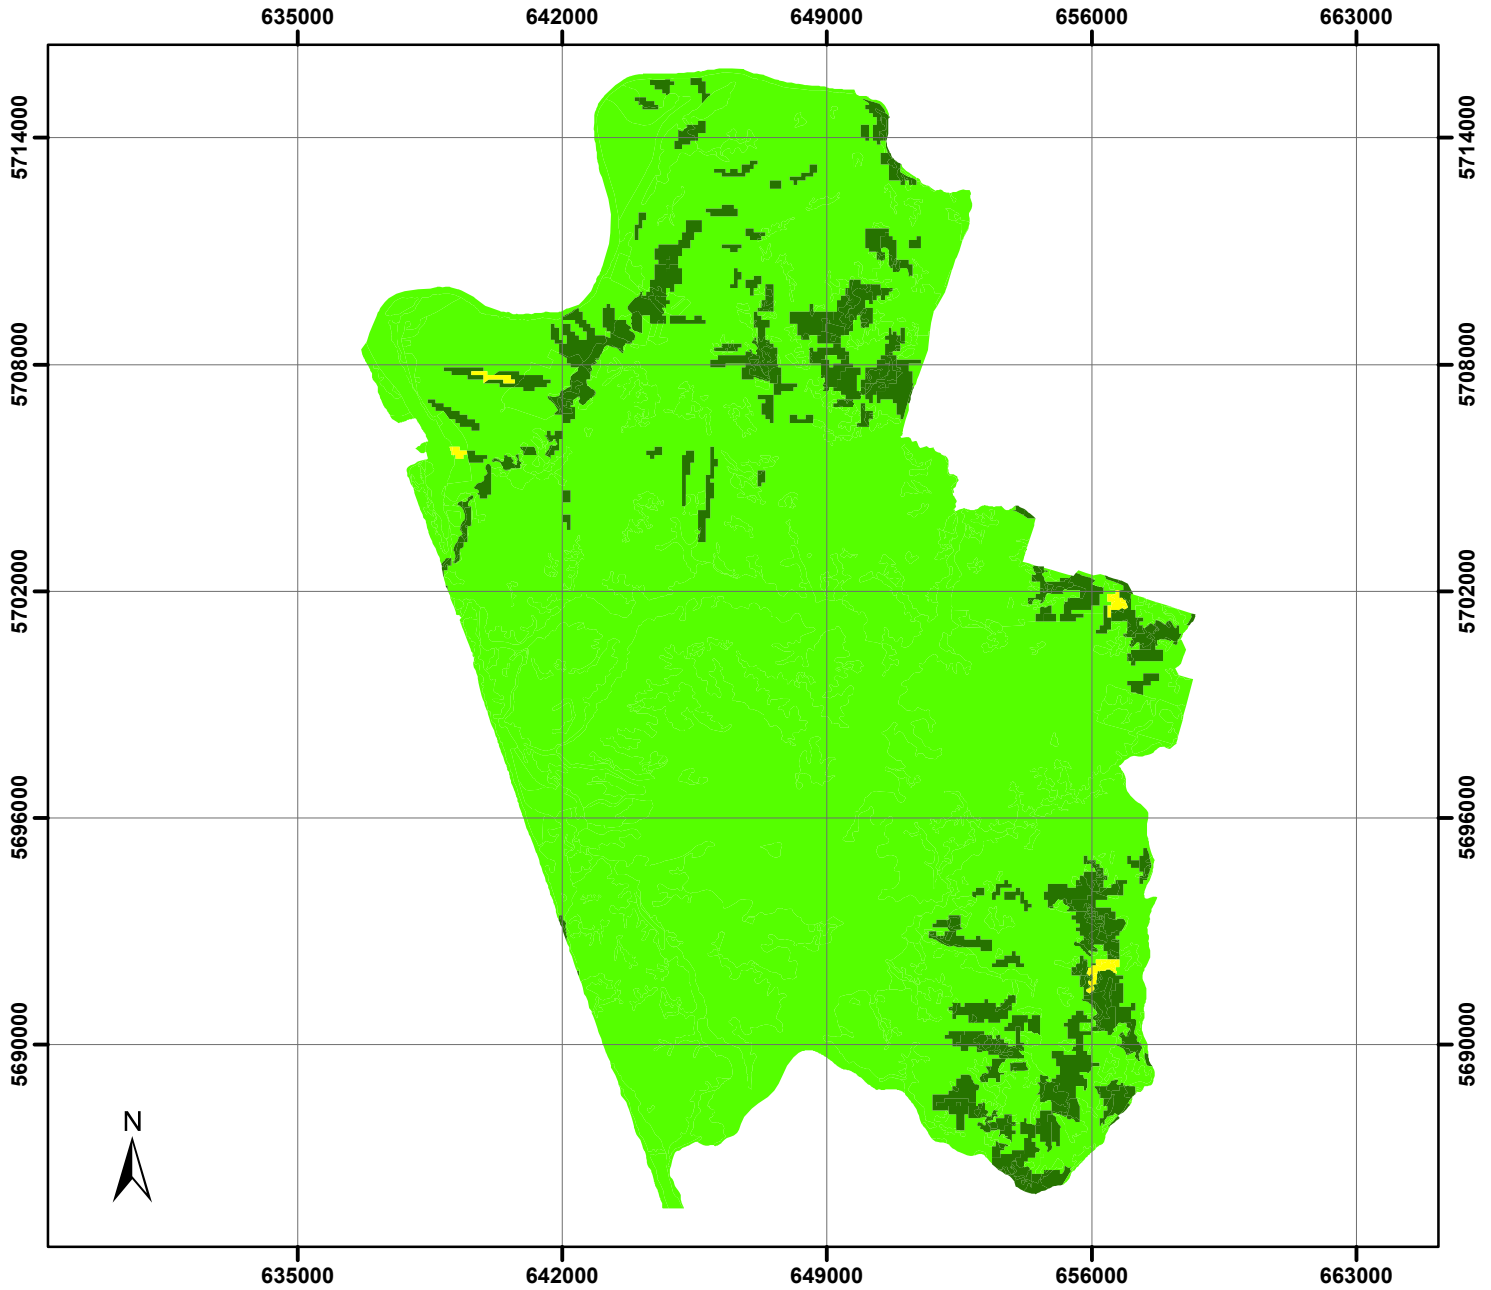

Pendiente Comuna Puerto Saavedra

0 2.600 5.200 10.400 Metros

1:200.000

Leyenda

Pendiente

- 0-15%
- 15-30%
- 30-45%