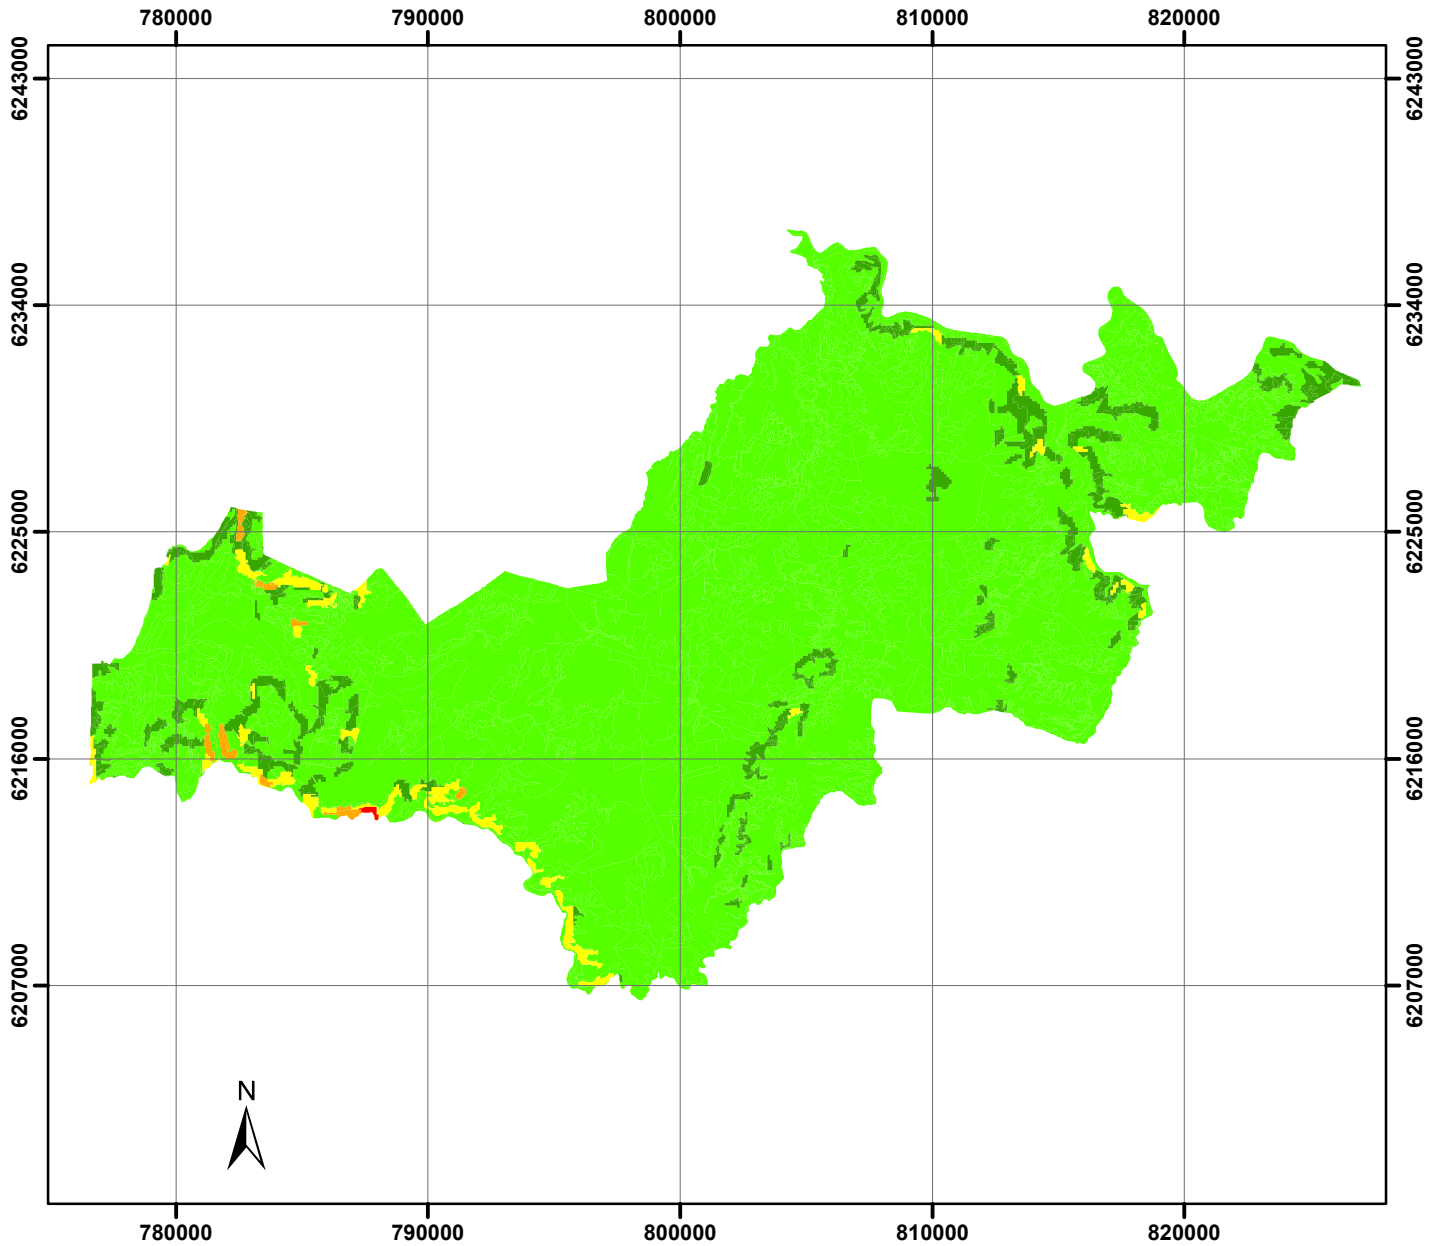

# Pendiente Comuna de Litueche

0 3.850 7.700 15.400 Metros

1:300.000

## Leyenda

### Pendiente

-  0-15%
-  15-30%
-  30-45%
-  45-60%
-  60-100%
-  Sin Datos Disponibles