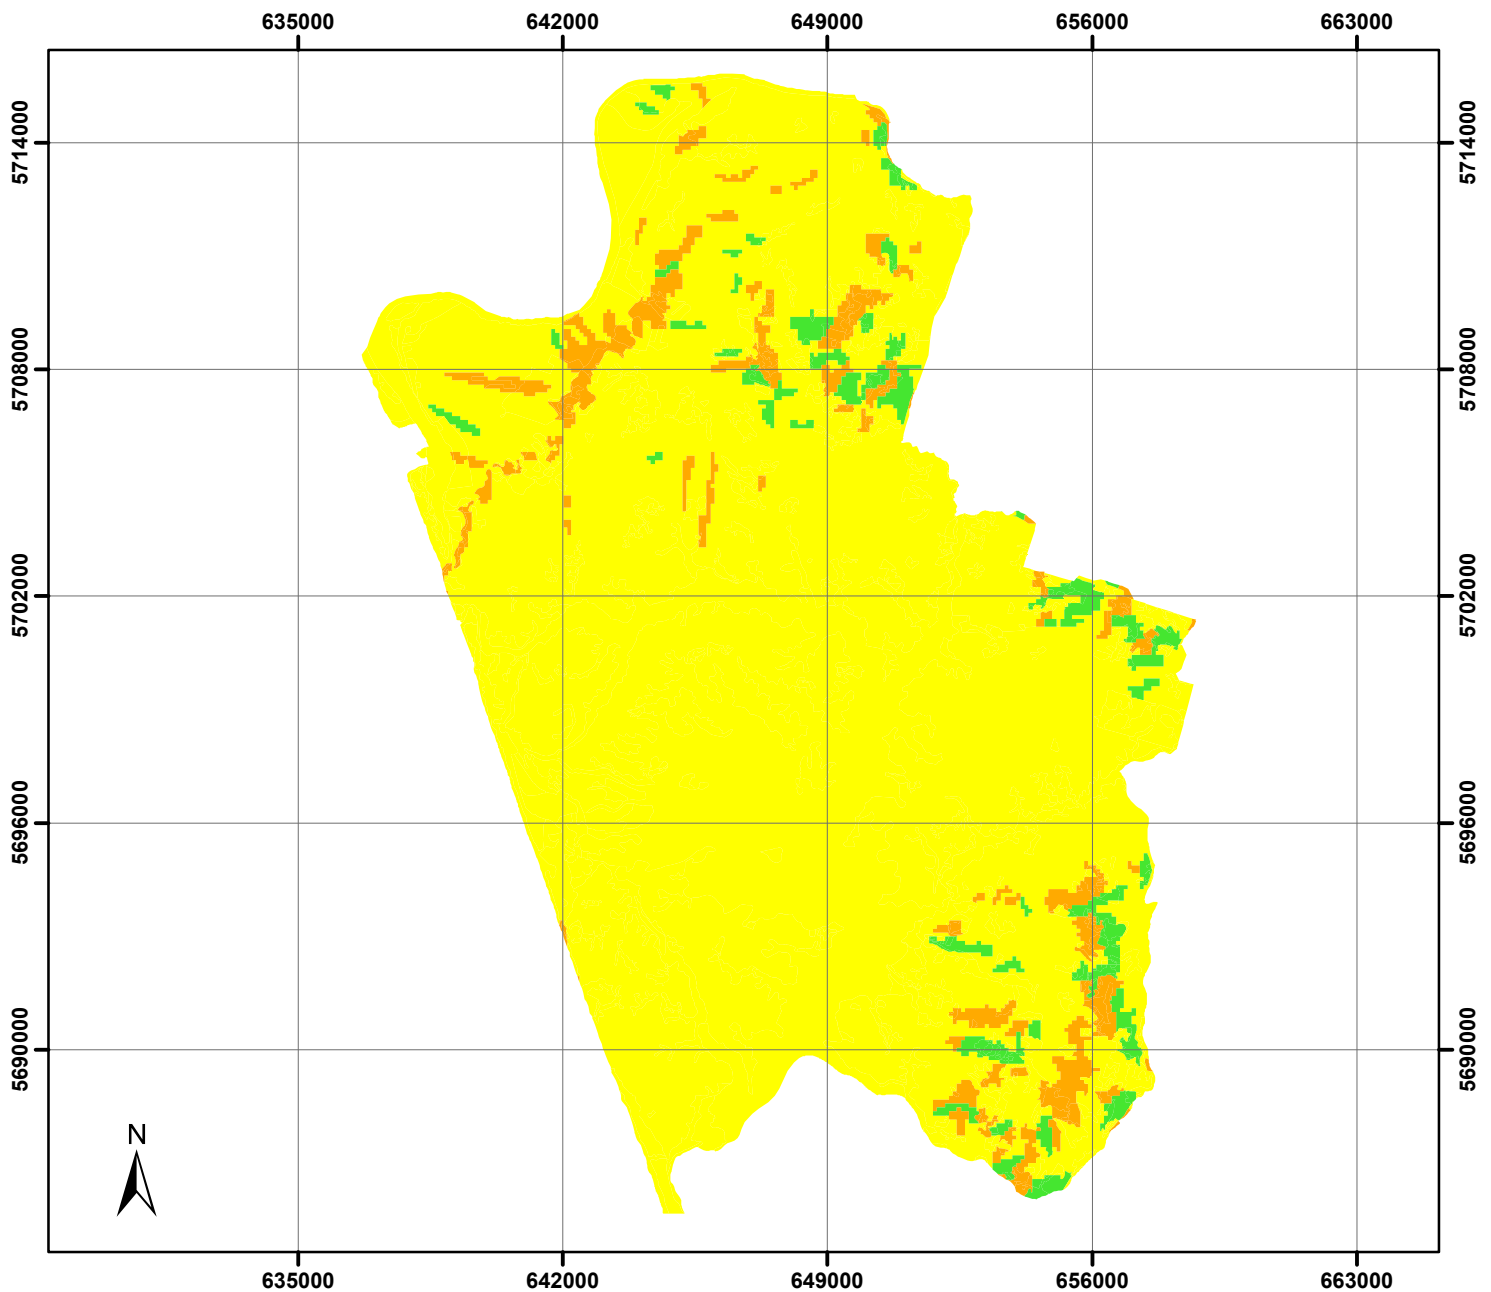

Exposición Comuna Puerto Saavedra

0 2.600 5.200 10.400 Metros

1:200.000

Leyenda

Exposición

- Norte
- Plano
- Sur