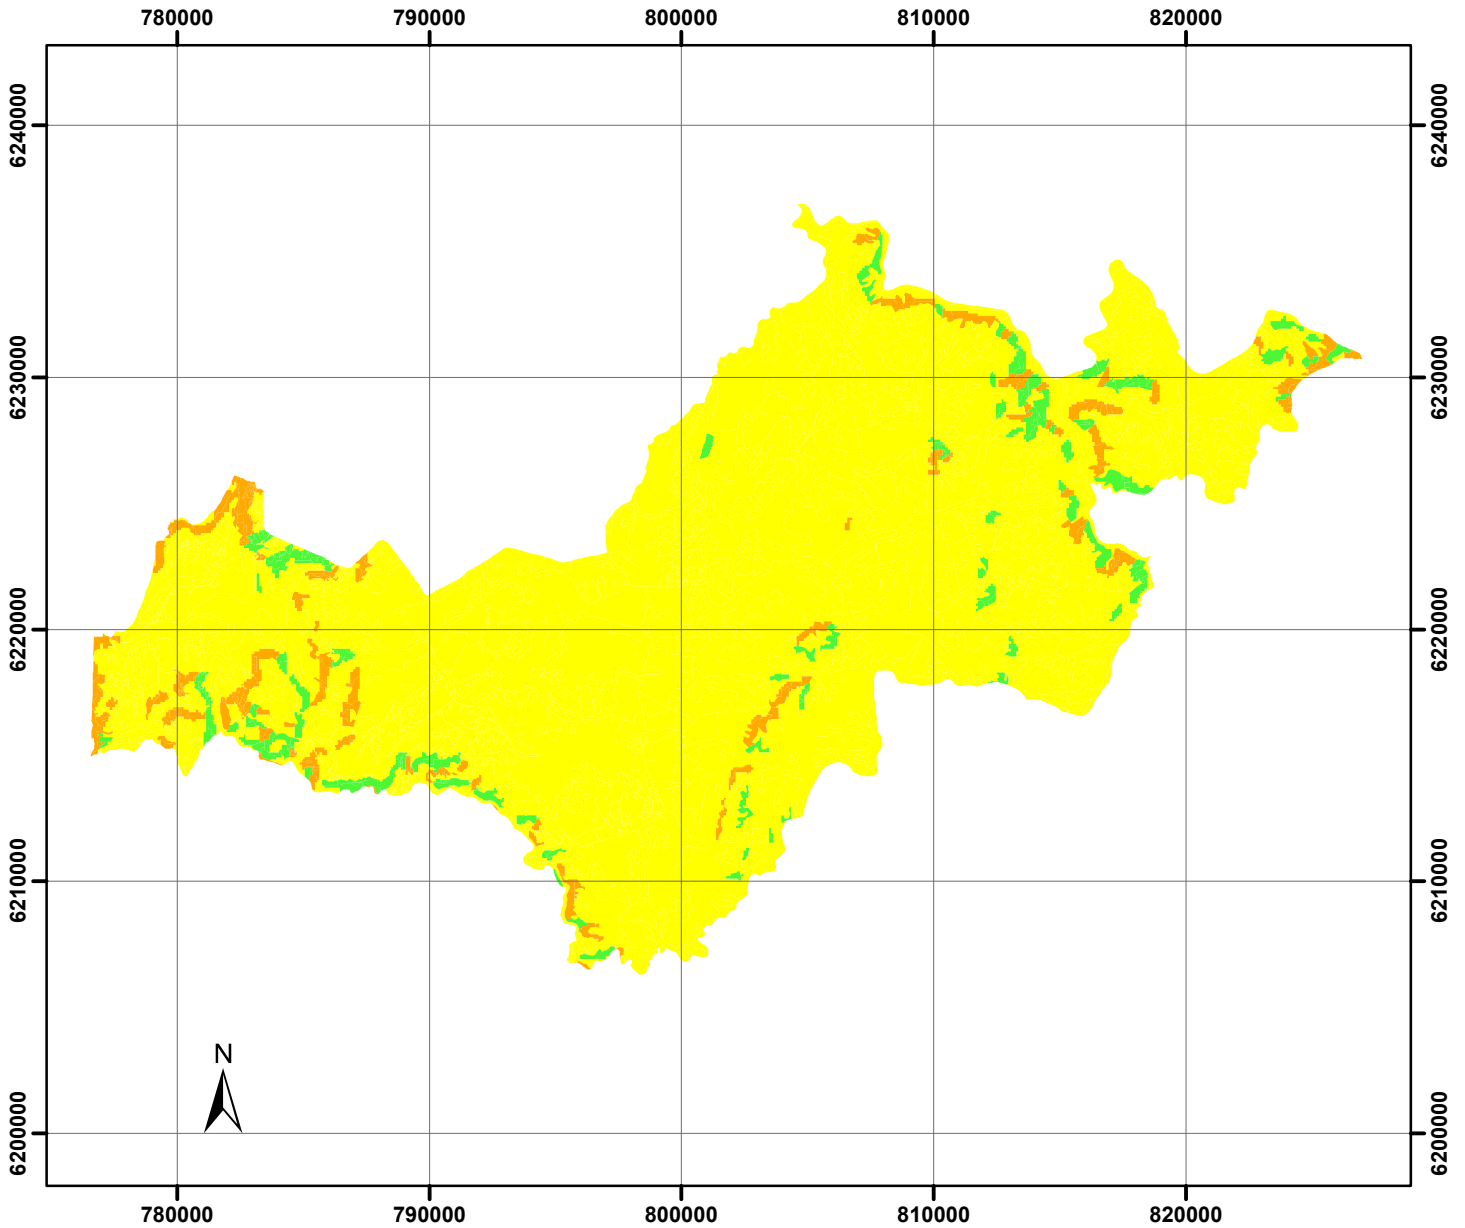

# Exposición Comuna Litueche

0 3.850 7.700 15.400 Metros

1:300.000

## Leyenda

### Exposición

-  Norte
-  Plano
-  Sur
-  Sin Clasificar