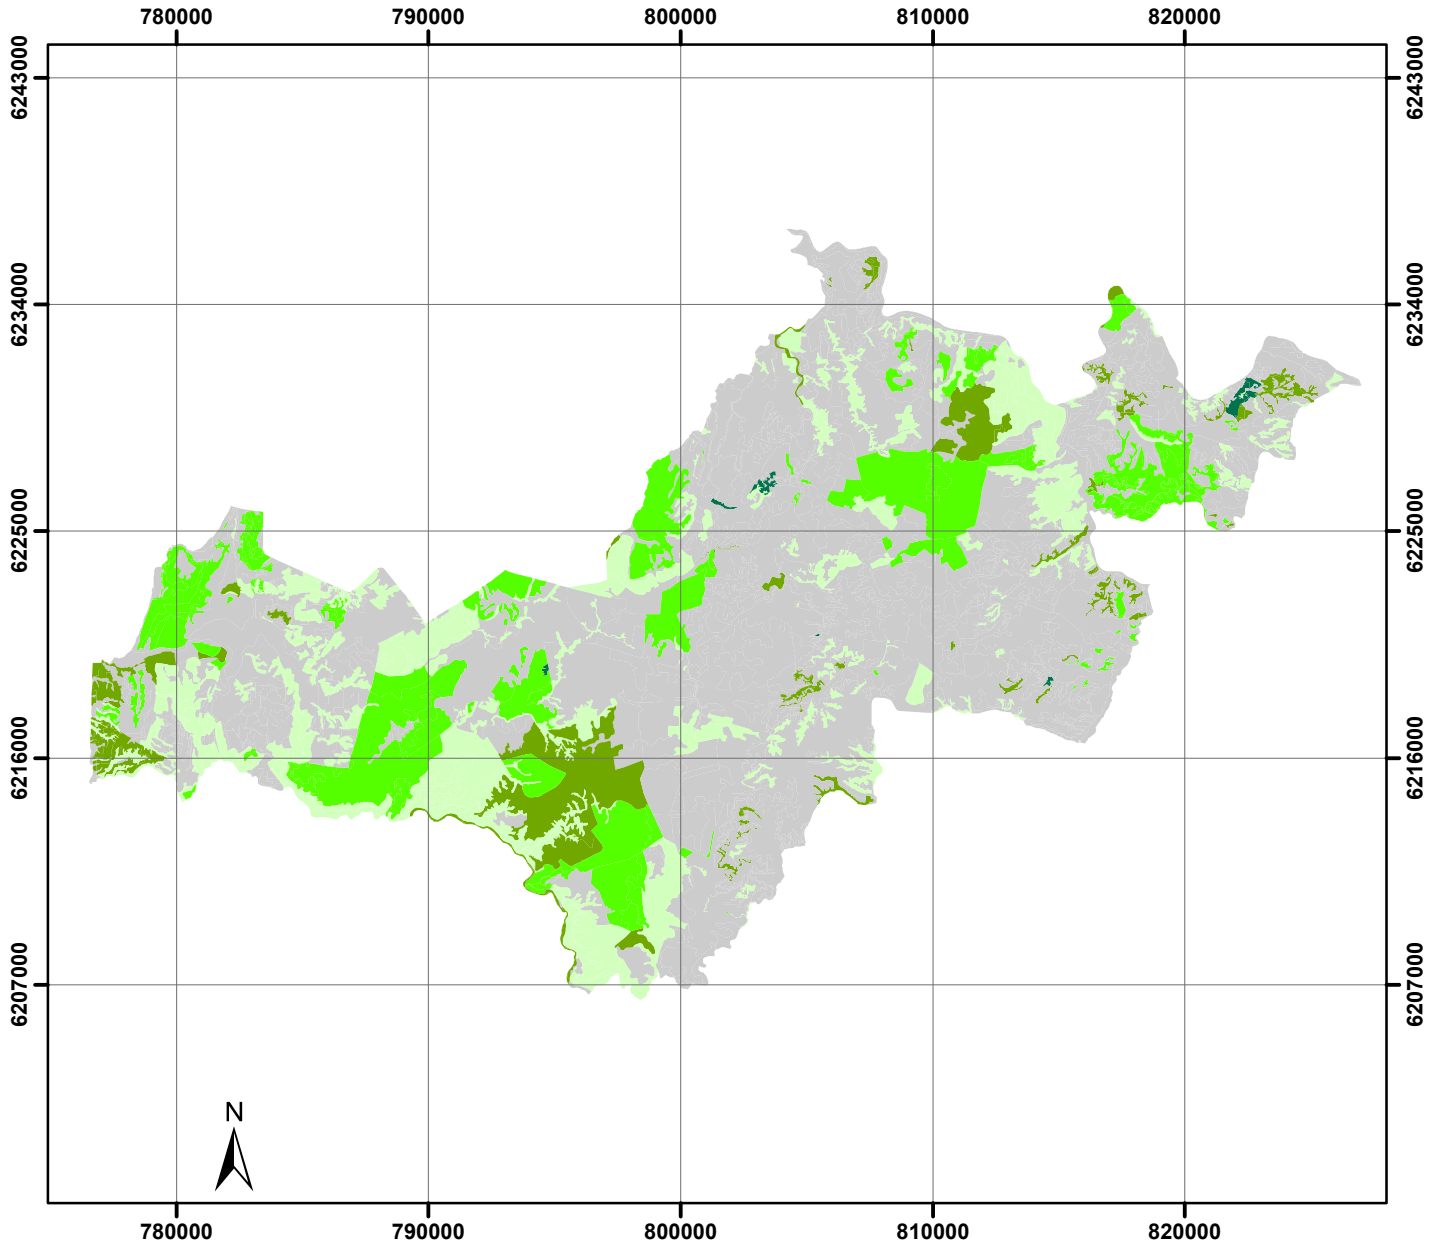

Estructura de Bosques Comuna Litueche

Leyenda

Estructura

-  Bosque Adulto
-  Renoval
-  Bosque Adulto/ Renoval
-  Bosque Achaparrado
-  Otras Especies Vegetales

0 3.850 7.700 15.400 Metros

1:300.000