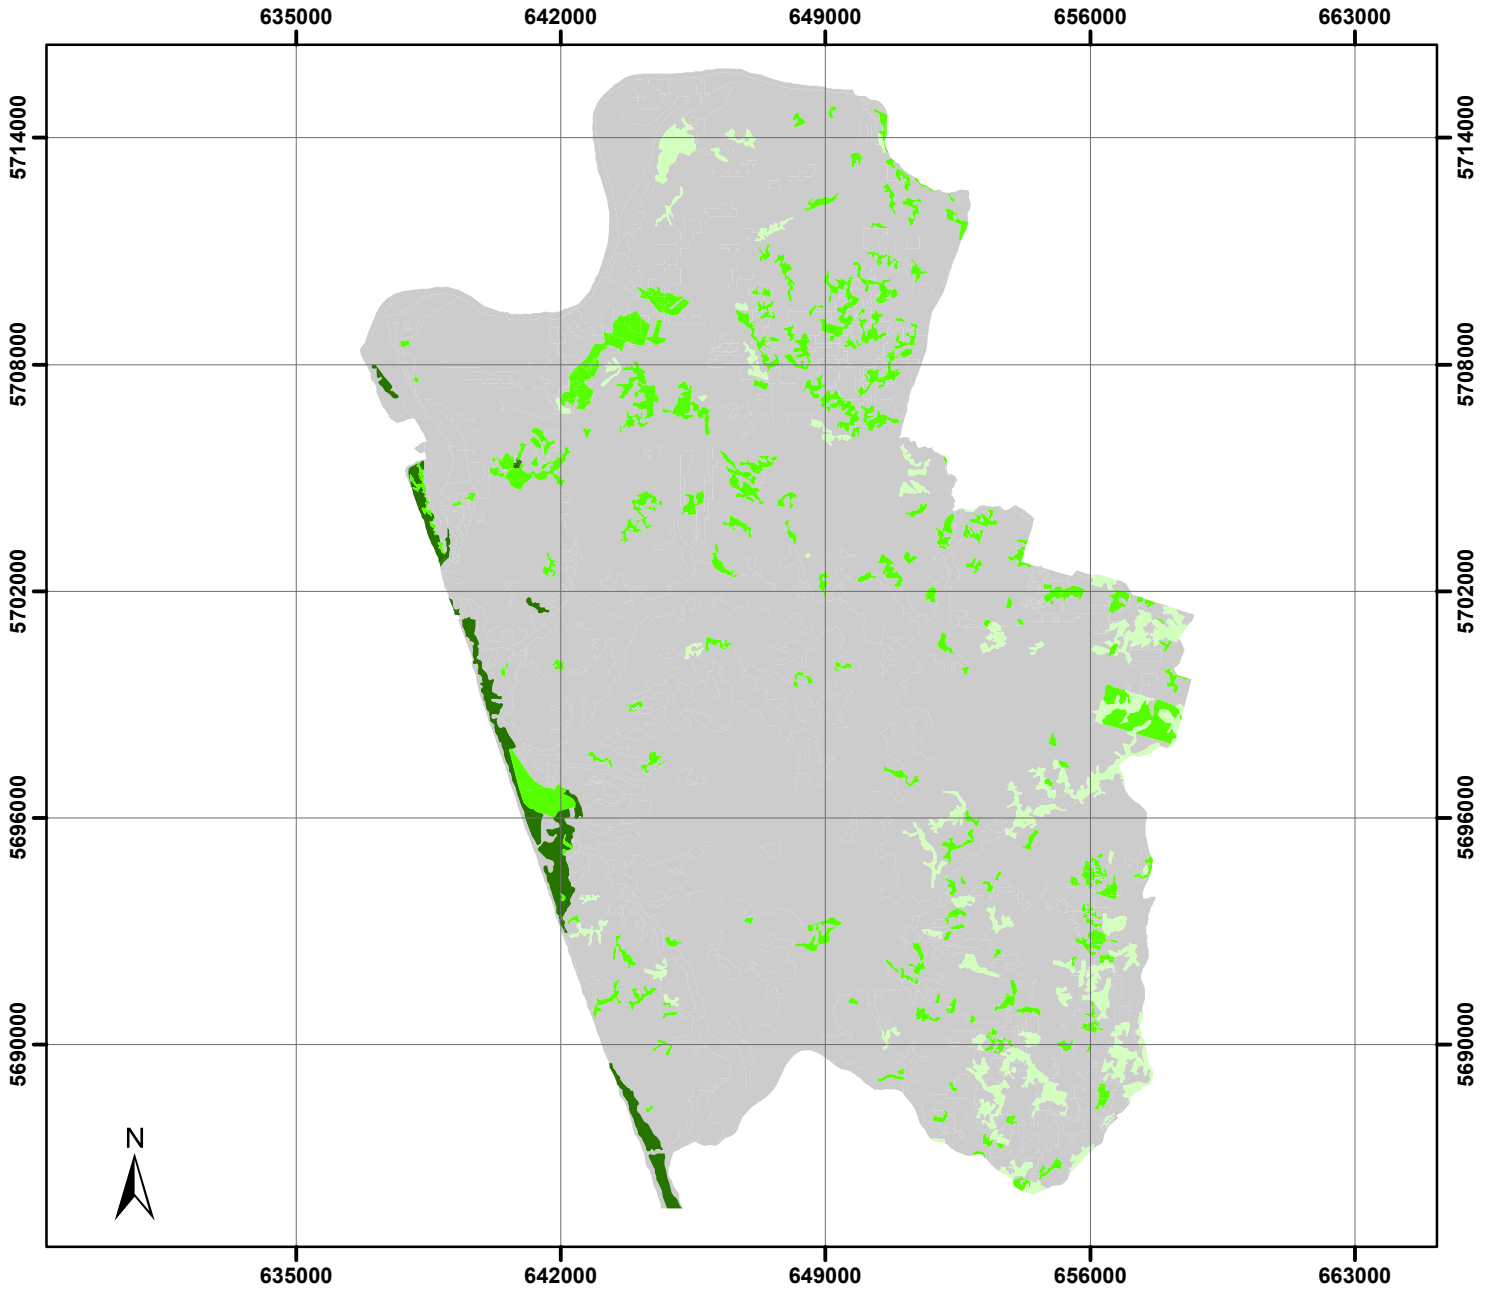

# Estructura de Bosques Comuna Puerto Saavedra

## Leyenda

### Estructura

-  Bosque Adulto
-  Renoval
-  Bosque Achaparrado
-  Otras Especies Vegetales

0 2.550 5.100 10.200 Metros

1:200.000