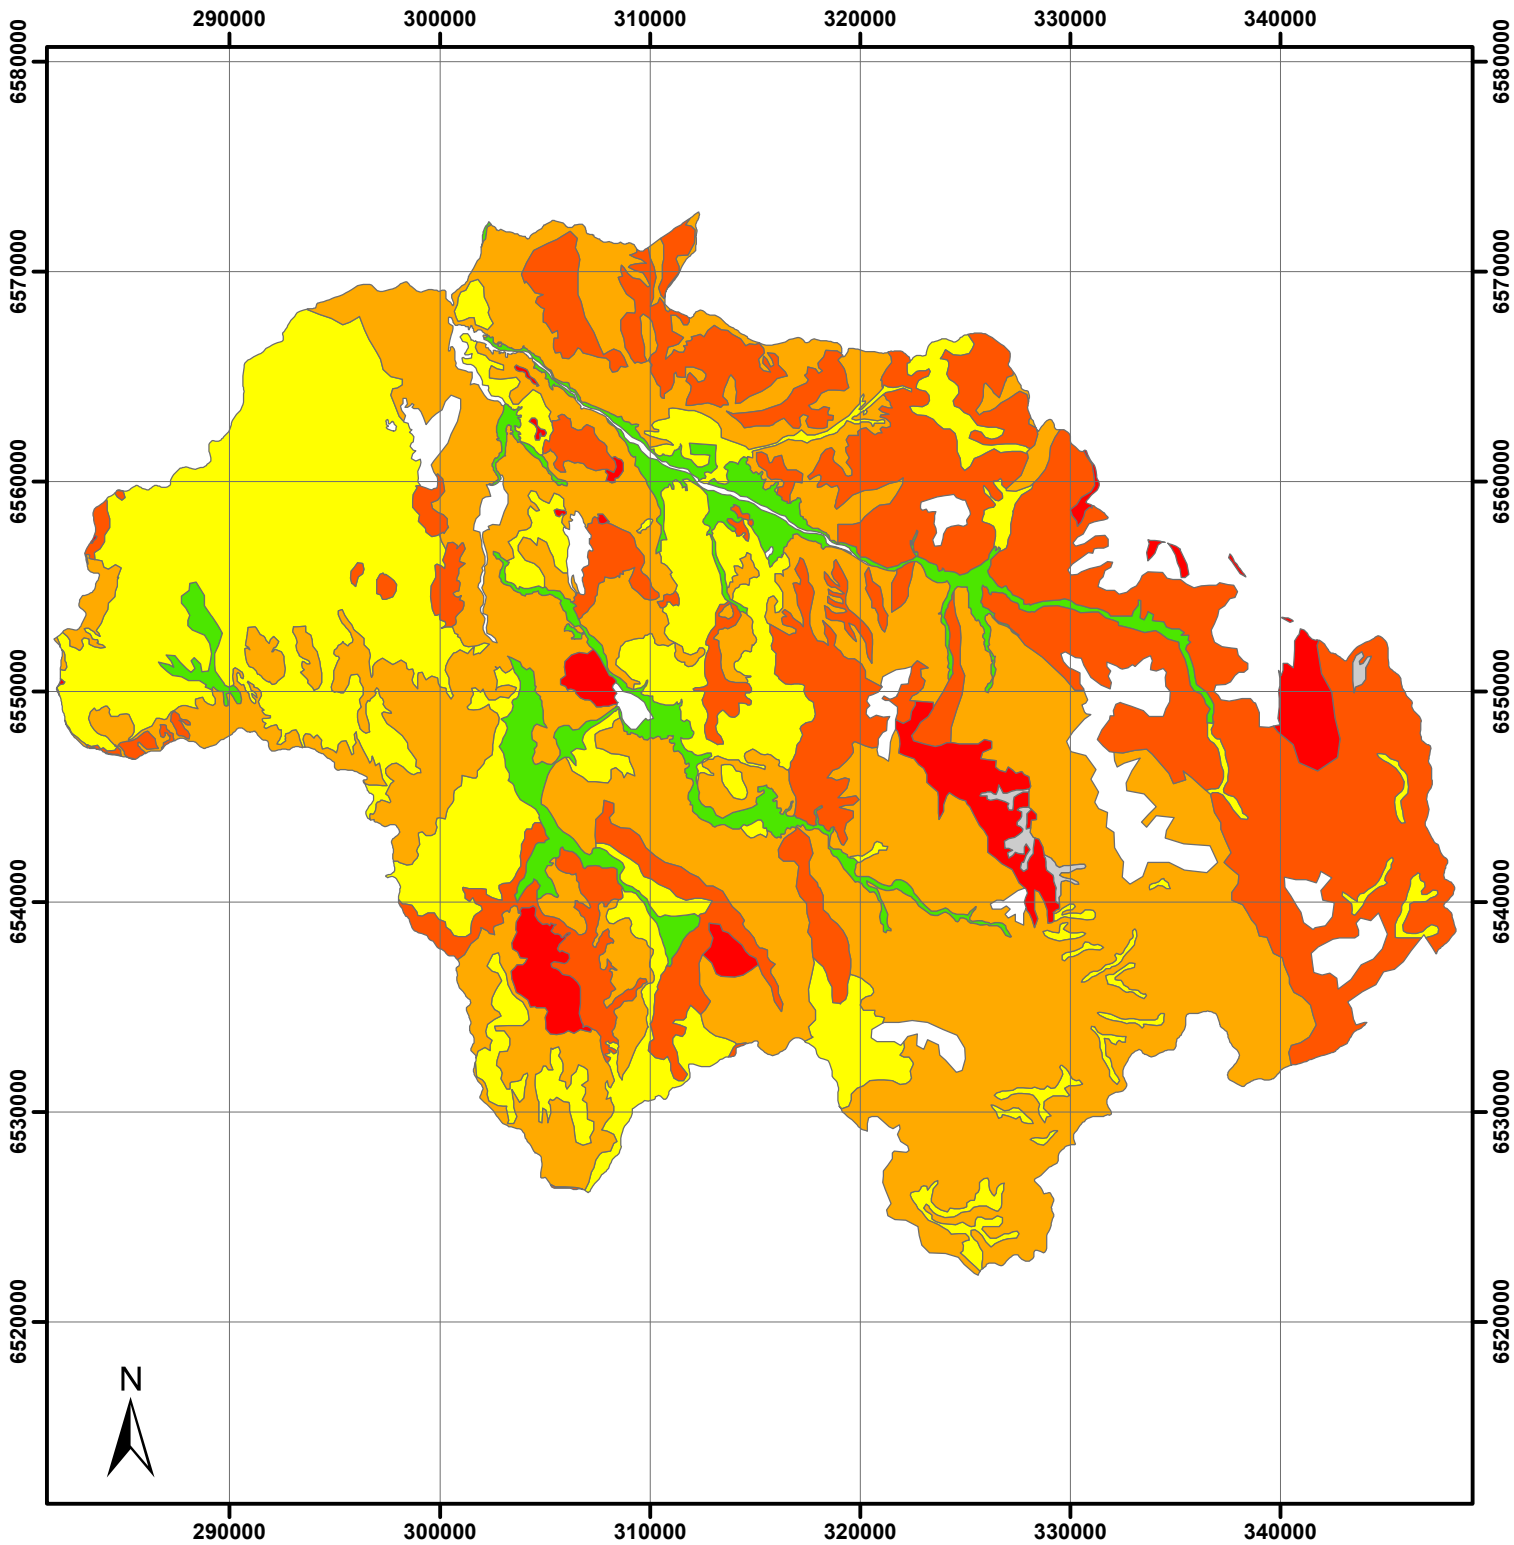

Erosión Actual Comuna Combarbalá

0 5.500 11.000 22.000 Metros

1:360.000

Leyenda

Clases de Erosión

-  EROSION LIGERA
-  EROSION MODERADA
-  EROSION MUY SEVERA
-  EROSION NO APARENTE
-  EROSION SEVERA
-  SIN EROSION