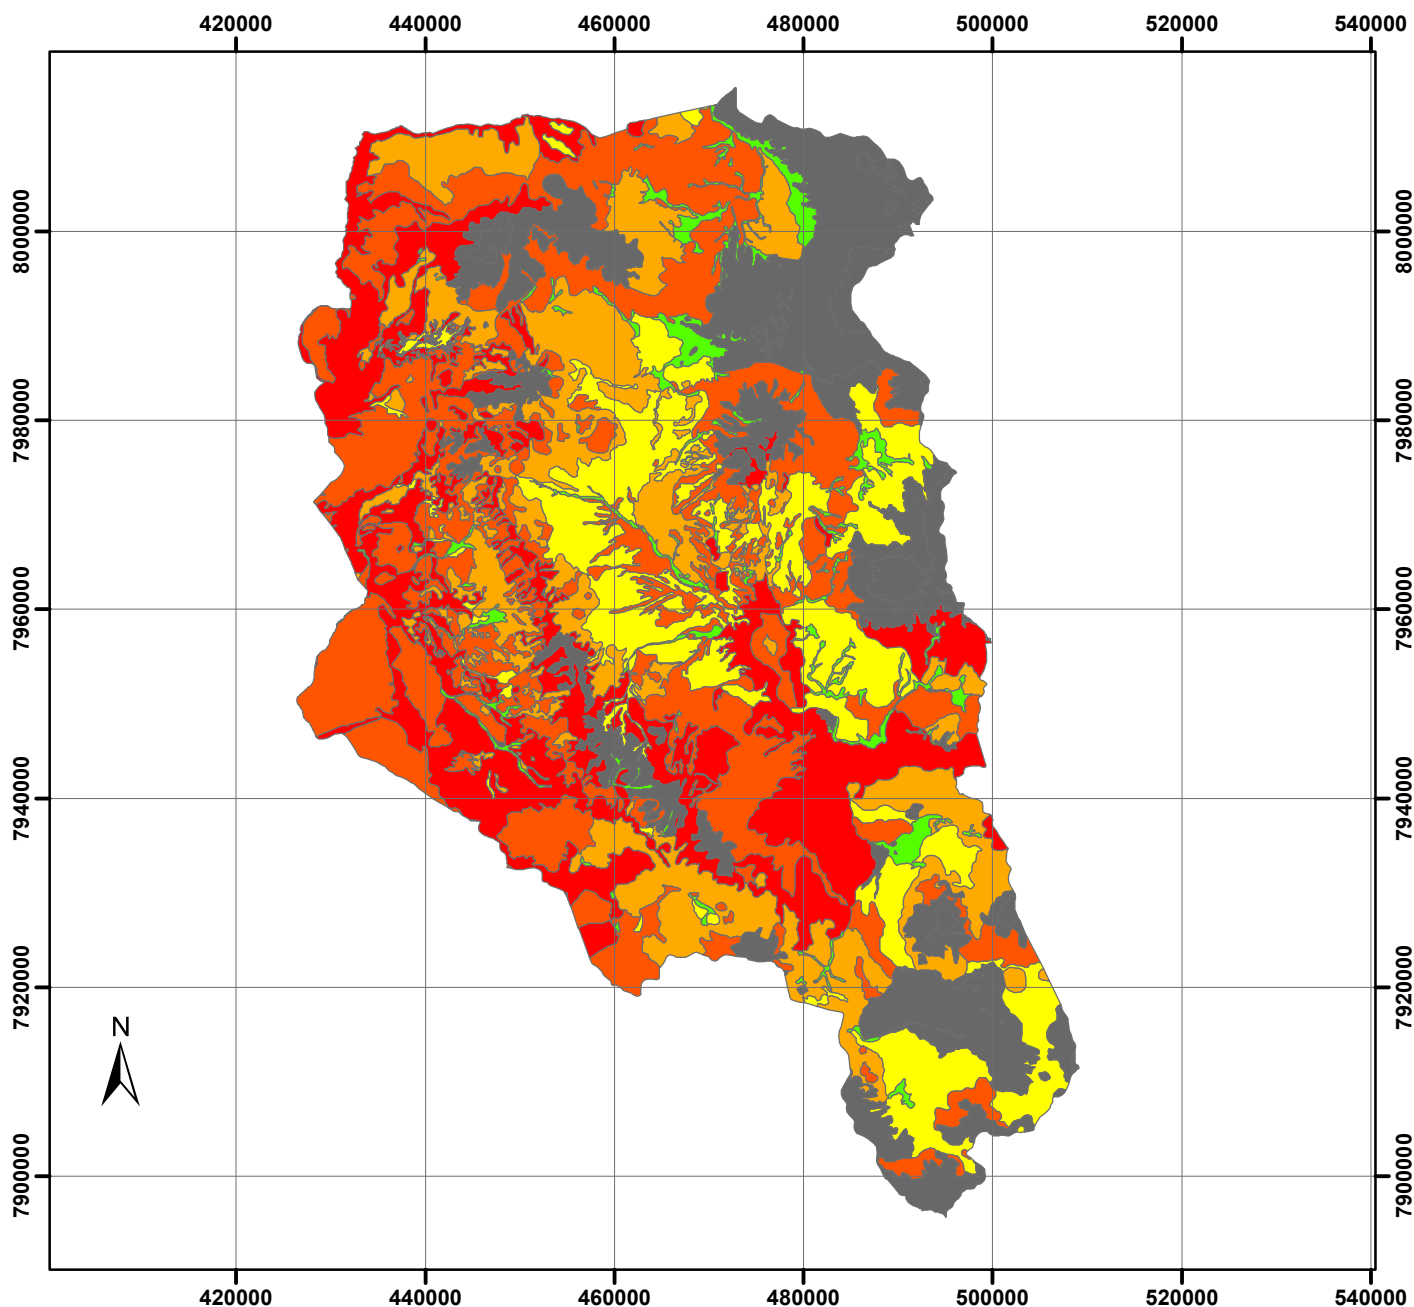

Erosión Actual Comuna Putre

0 10.500 21.000 42.000 Metros

1:800.000

Leyenda

Clases de Erosión

-  EROSION MUY SEVERA
-  EROSION SEVERA
-  EROSION MODERADA
-  EROSION LIGERA
-  SIN EROSION
-  OTROS USOS