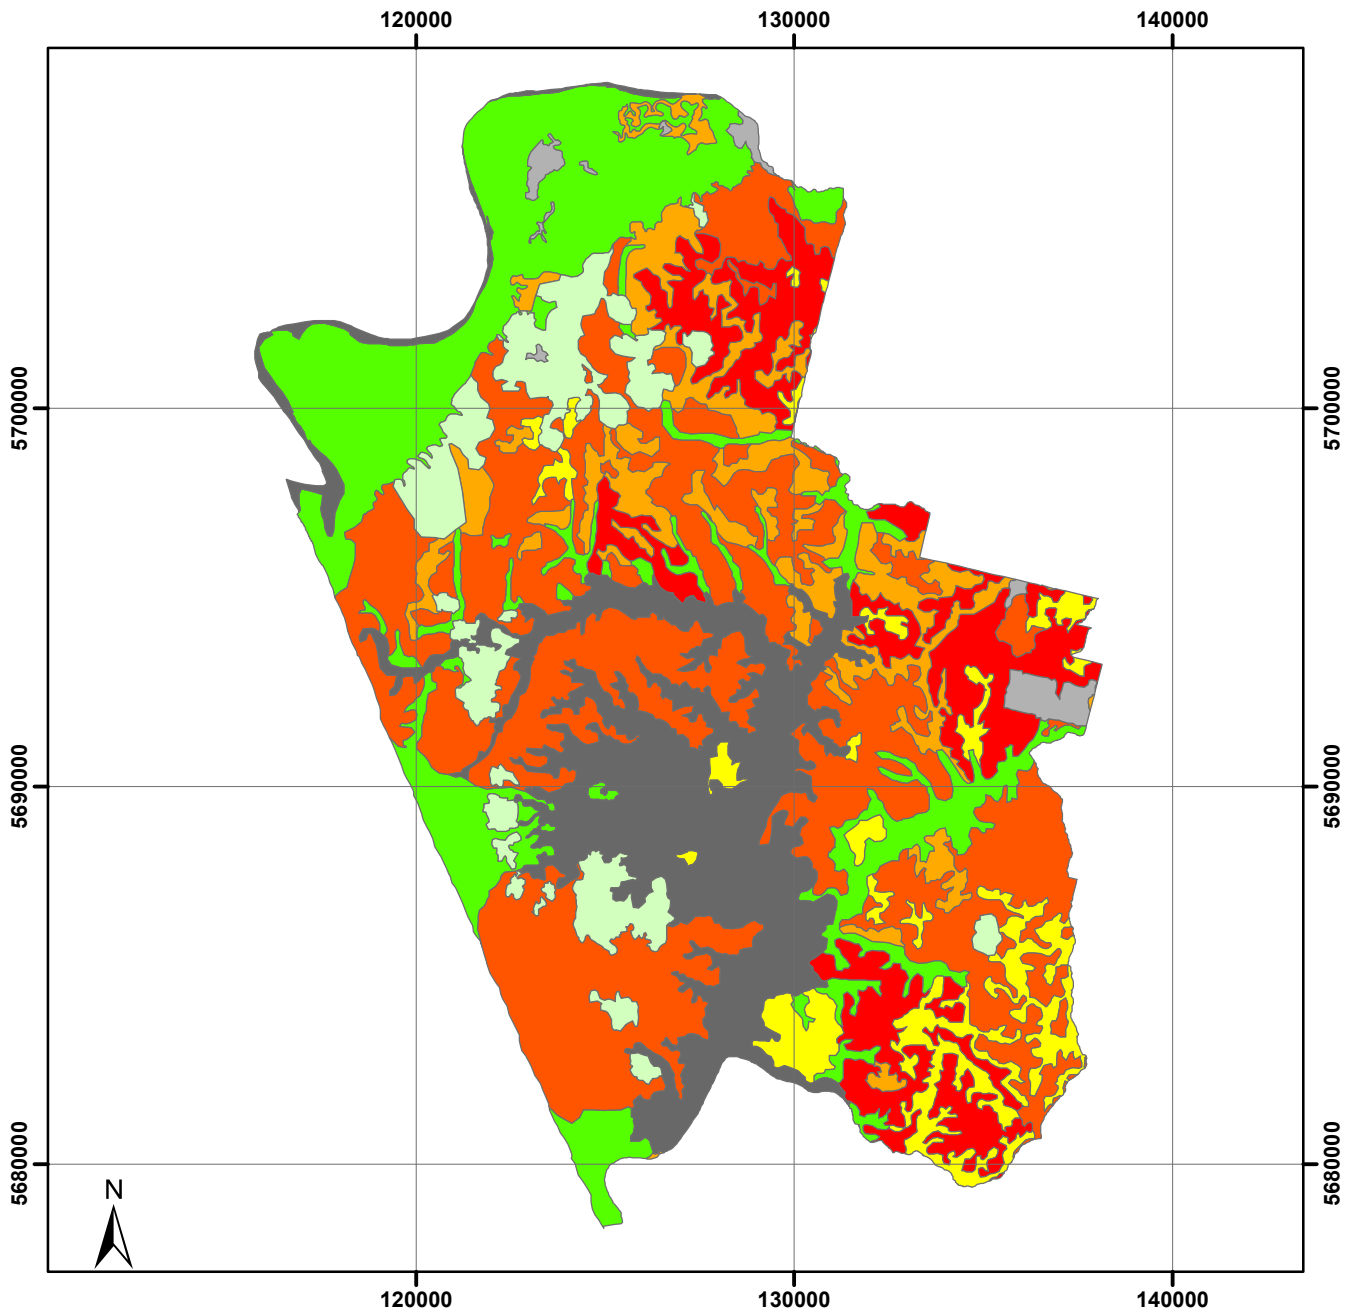

Erosión Actual Comuna Puerto Saavedra

Leyenda

Clases de Erosión

-  EROSION MUY SEVERA
-  EROSION SEVERA
-  EROSION MODERADA
-  EROSION LIGERA
-  EROSION NO APARENTE
-  SIN EROSION
-  AREAS DE EXCLUSION
-  OTROS USOS

0 2.500 5.000 10.000 Metros

1:200.000