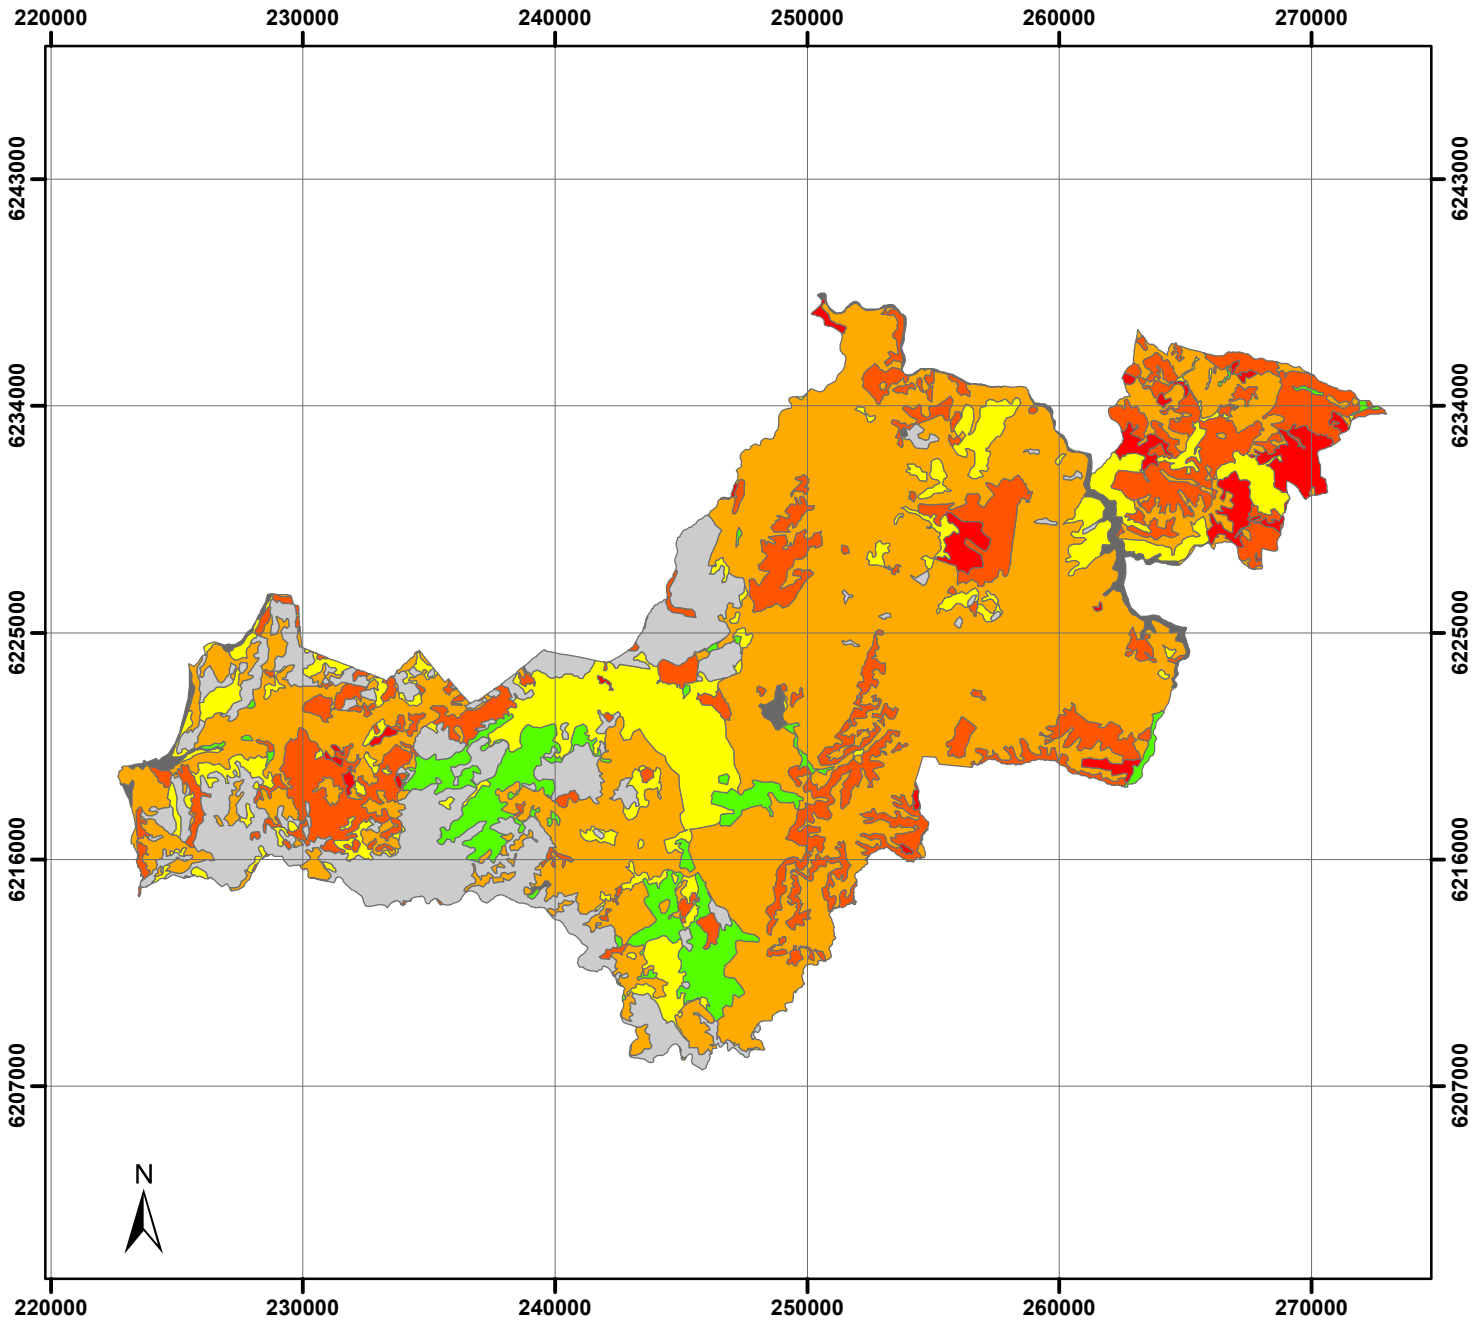

# Erosión Actual Comuna Litueche

0 3.850 7.700 15.400 Metros

1:300.000

## Leyenda

### Clases de Erosión

-  EROSION MUY SEVERA
-  EROSION SEVERA
-  EROSION MODERADA
-  EROSION LIGERA
-  EROSION NO APARENTE
-  SIN EROSION
-  OTROS USOS