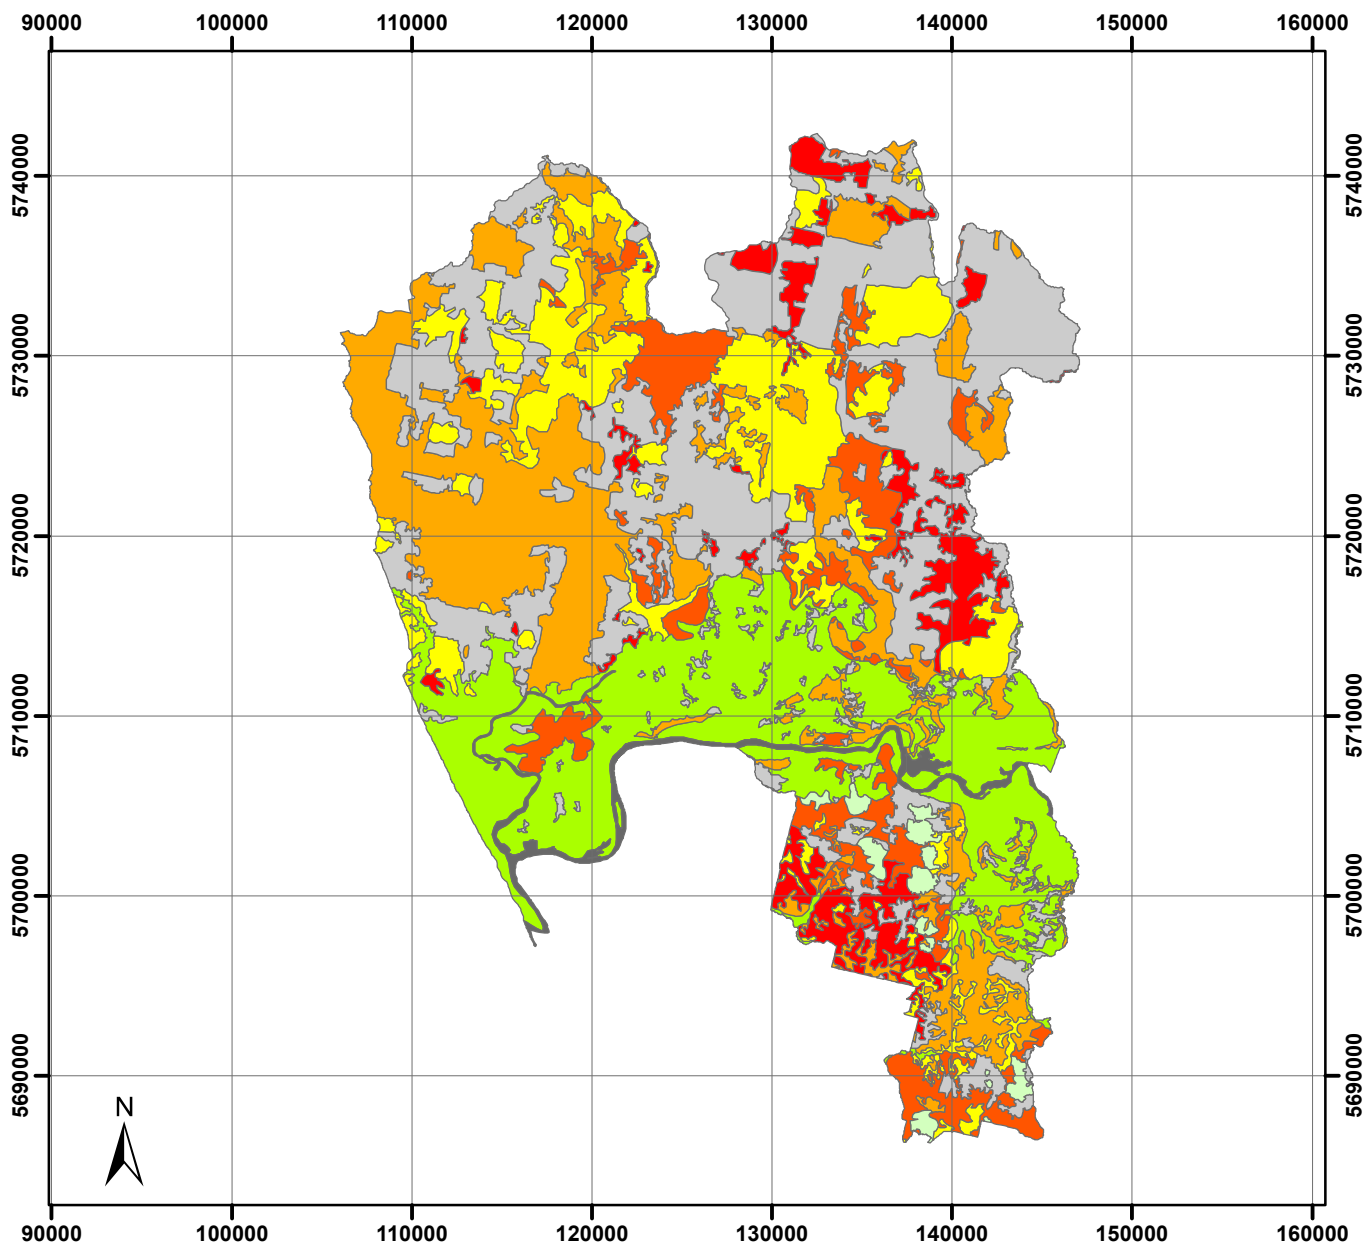

# Erosión Actual Comuna Carahue

## Leyenda

### Clases de Erosión

- EROSION MUY SEVERA
- EROSION SEVERA
- EROSION MODERADA
- EROSION LIGERA
- EROSION NO APARENTE
- SIN EROSION
- AREAS DE EXCLUSION
- OTROS USOS

0 5.500 11.000 22.000 Metros

1:420.000