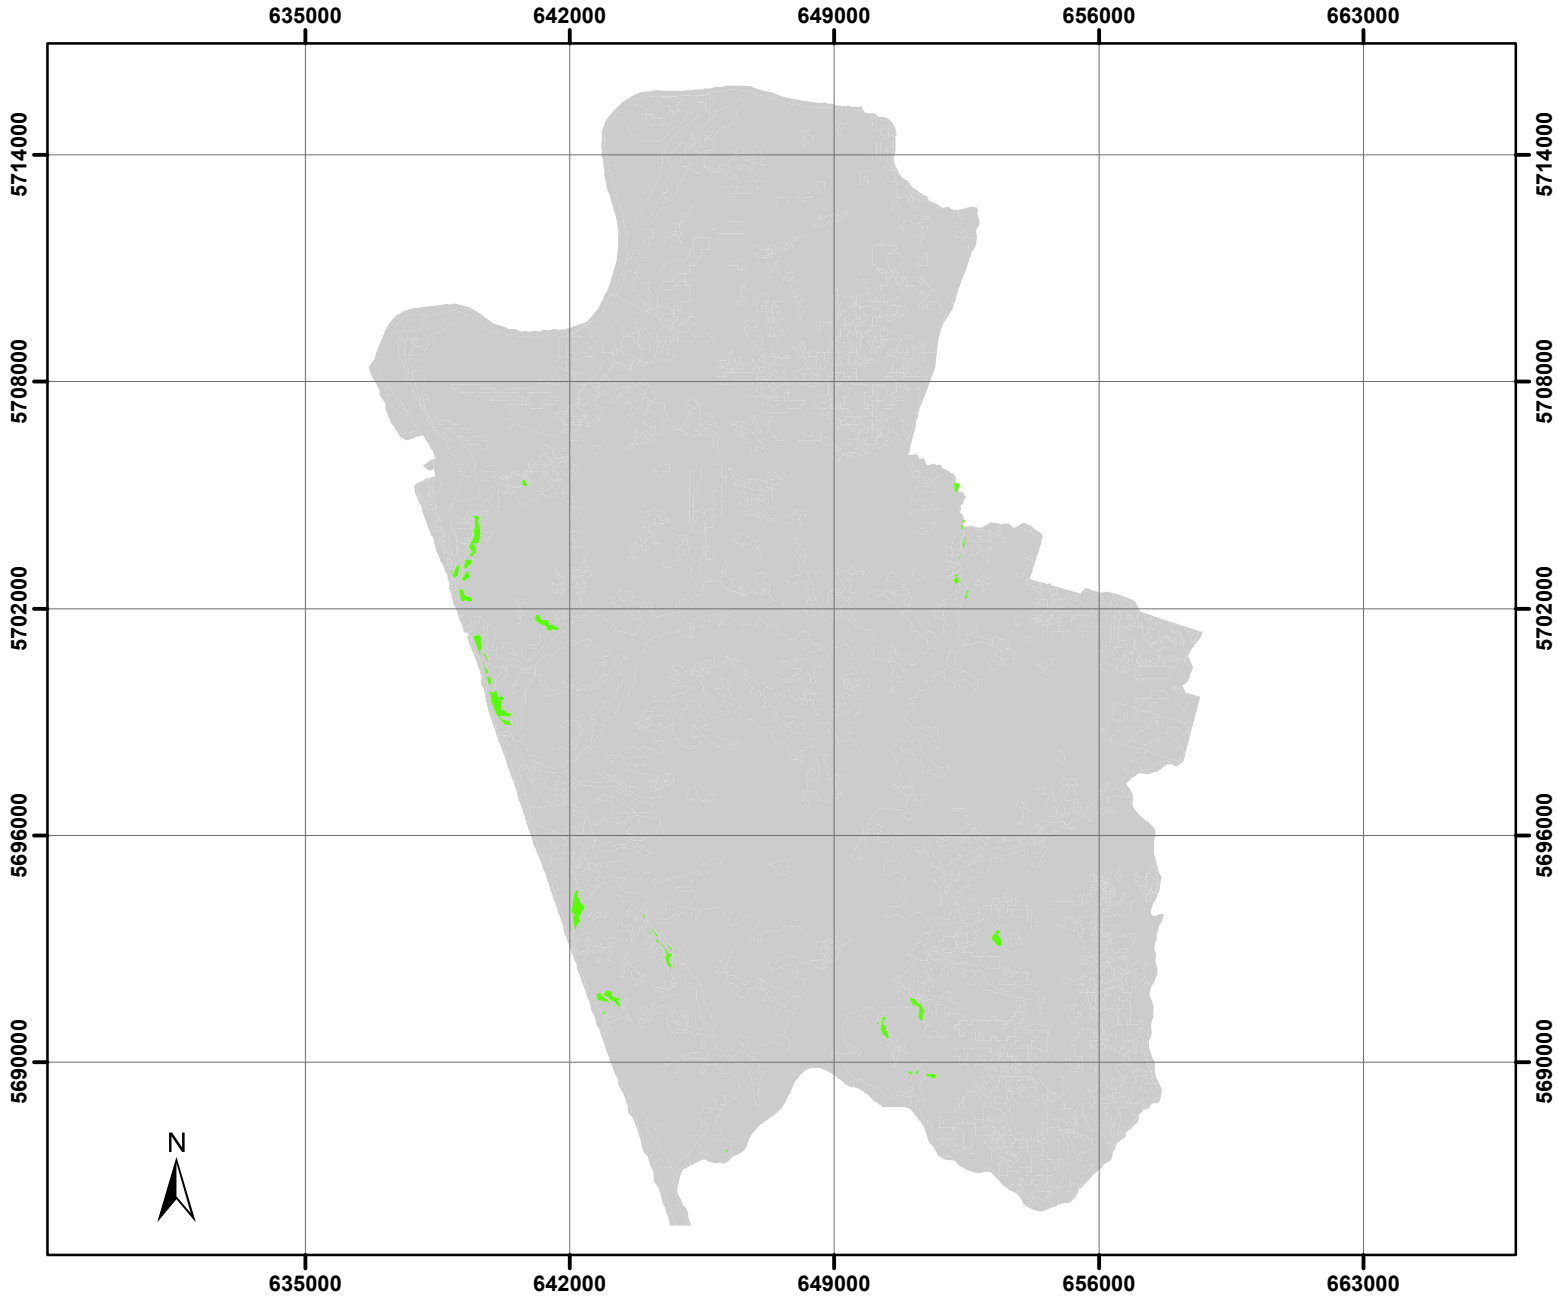

Áreas Forestables Comuna Puerto Saavedra

0 2.600 5.200 10.400 Metros

1:200.000

Leyenda

-  Área Forestable
-  Otros Usos