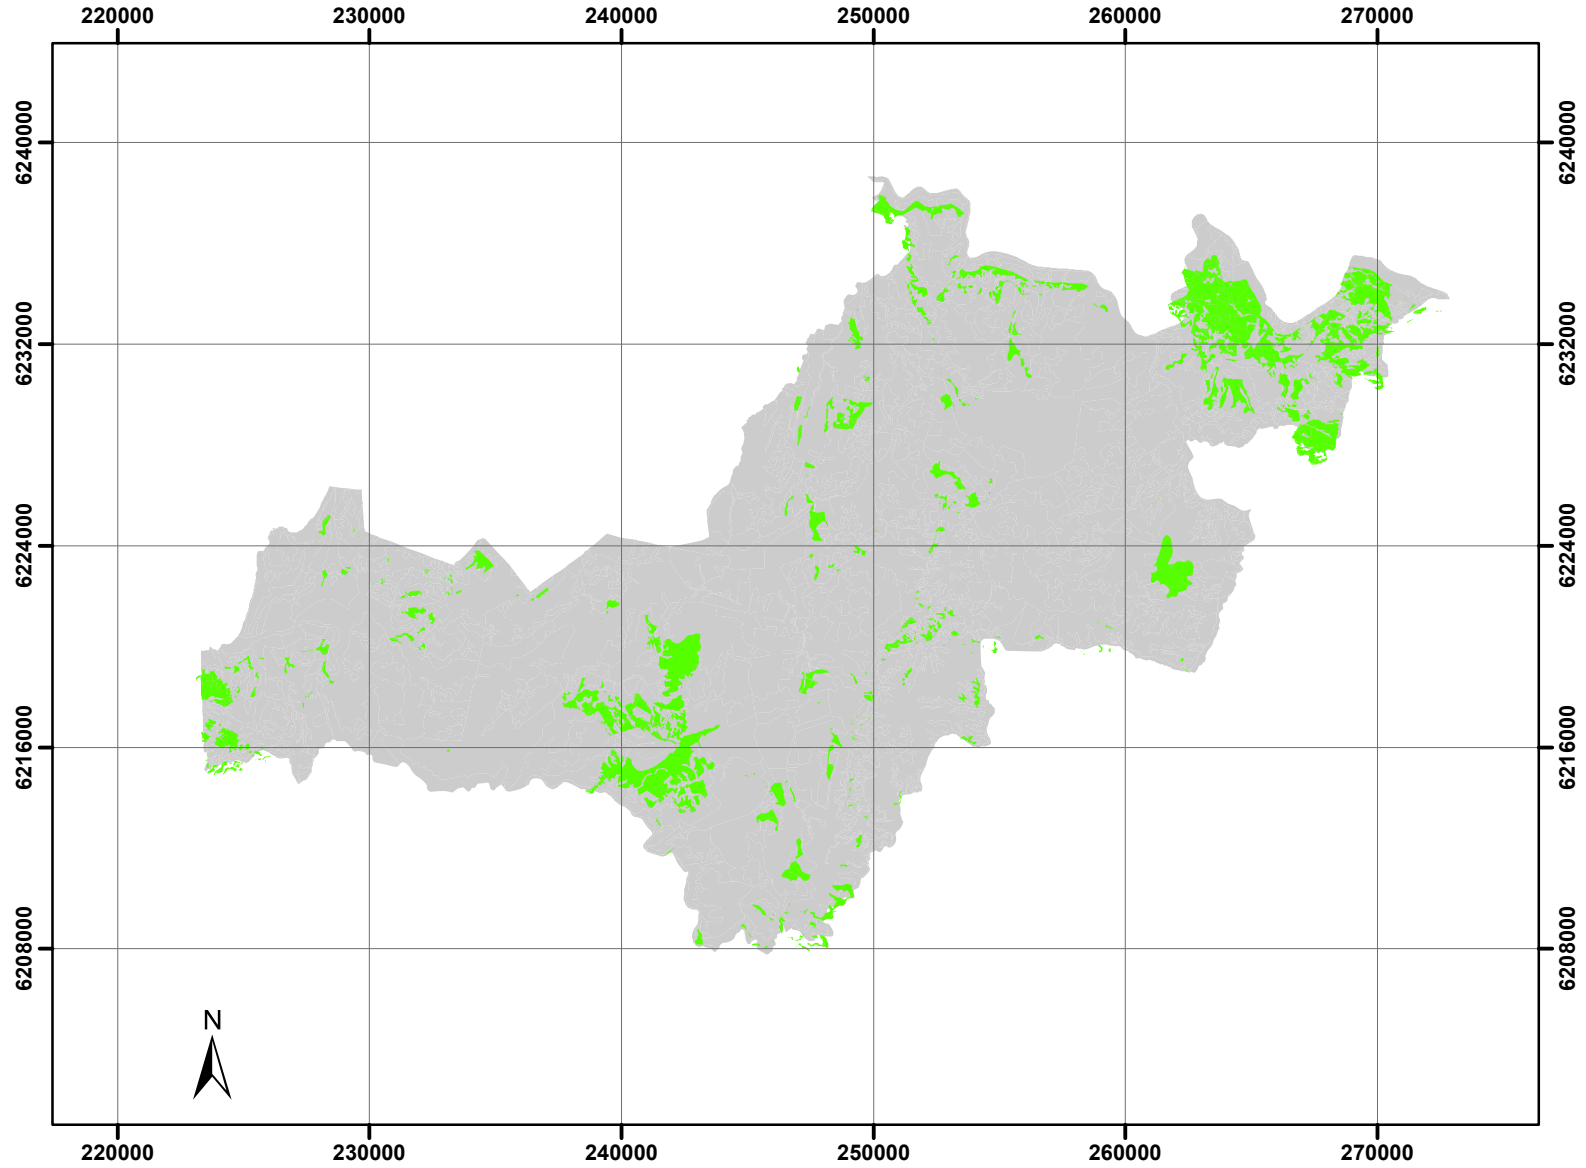

# Áreas forestables Comuna Litueche

0 3.850 7.700 15.400 Metros

1:300.000

## Leyenda

-  Áreas Forestables
-  Otros Usos